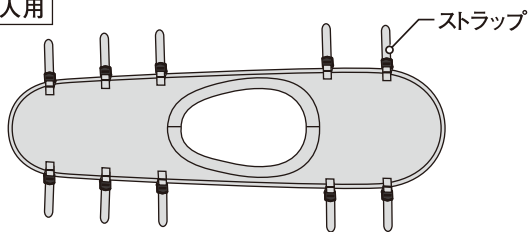

■ 特長

本製品はアルフェック[®](エルズミア[®]570T、ボイジャー460T・520T、アリユート[®]380T・430T)専用として設計されたコックピット内への浸水を軽減するオプションパーツです。別売のスプレーカバー、シーソックと併用することでより高い防水性が得られます。※上記以外のアルフェック[®]には取り付けできません。

■ 各部の名称

※ストラップの本数はモデルによって異なります。

1人用

2人用