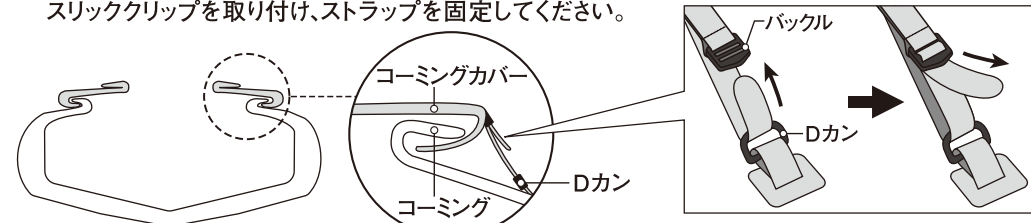

■ 使用方法

- ① 船体布のコーミング裏側のベルクロを外します。
- ② コーミングカバーの前後を間違えないように注意しながら、コーミングカバーの先端を船体布のコーミング前部に被せます。
- ③ 次に船体布のコーミング後部を立てながらコーミングカバー後部を被せ、立てたコーミングをもう一度寝かせます。
- ④ コーミングカバーの左右のストラップを船体布のDカンに通してからバックルを通し、固定します。
※アリユートシリーズは船体布にDカンが付属していません。ストラップの横にあるデッキループに付属のスリッククリップを取り付け、ストラップを固定してください。