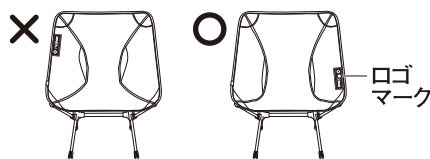

#### ○組み立て方法

①フレームを組み立てます。

**注意**  
ポールを組み立てる際は、奥まで差し込んでください。奥まで差し込まないとポールが破損する恐れがあります。

②フレームにシートを取り付けます。Aのソケットに長いポールを差し込み、Bのソケットに短いポールを差し込みます（右図）。

※シートを取り付ける際、向かって右側にロゴマークがくるようにしてください。

シートの背面部分を下にして本体を寝かせると、Bのソケットへポールを差し込みやすくなります。