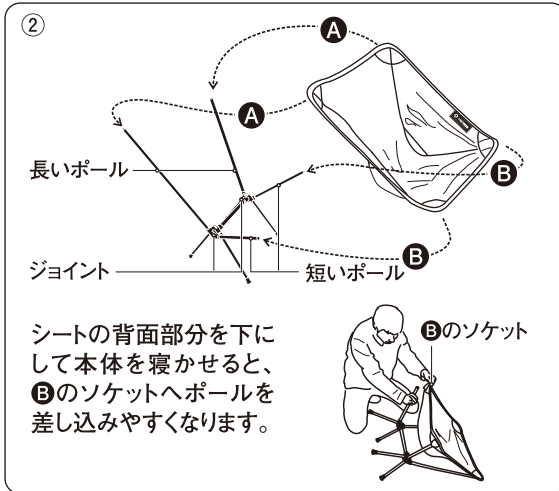

### ■ 使用方法 ※組み立ての際は指を挟まないよう十分に注意してください。

#### ○組み立て方法

①フレームを組み立てます。

**注意**  
ポールを組み立てる際は、奥まで差し込んでください。奥まで差し込まないとポールが破損する恐れがあります。

②フレームにシートを取り付けます。Aのソケットに長いポールを差し込み、Bのソケットに短いポールを差し込みます（右図）。

※シートを取り付ける際、向かって右側にロゴマークがくるようにしてください。

シートの背面部分を下にして本体を寝かせると、Bのソケットへポールを差し込みやすくなります。