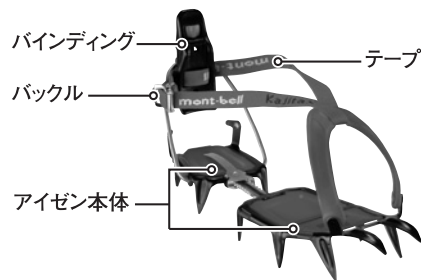

■ 特長

本製品はカジタックスアイゼン専用の交換用テープセットです。お使いのアイゼンのテープが損傷した際に交換用としてお使いください。

■ 各部の名称 装着例(本製品にアイゼンは付属しません)

○かかとがヒールハーネスのアイゼン
※カジタックスLXT-8、LXT-C10、LXT-12と各ワイドモデル。

○かかとがバインディングのアイゼン
※カジタックスLXB-12とワイドモデル、LXF-12とナローモデル。