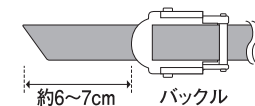

■ 使用前の点検 使用にあたっては、毎回必ず次のことを確かめてください。

- テープにほつれなどがないか
- バックルは正しく機能するかどうか

■ 装着方法 本製品は左右がありません。アイゼンに装着するときは、バックルが外側になるように装着します。(装着例参考)

かかとがヒールハーネスのアイゼン本体への装着(右足)

※本製品にテープアジャスターは付属しません。お手持ちのアイゼンから外して再利用してください。

かかとがバインディングのアイゼン本体への装着(右足)

■ テープの長さ調節

靴にアイゼンを適切に装着し、バックルから出た不要なテープを切断します。テープの長さはバックルから約6~7cm出るように切ってください。切断面をライターなどで溶かして固めてください。

■ お手入れ方法

間違ったお手入れ方法や保管方法は本製品の寿命を縮めます。使用後や保管時は以下の点を参考にしてください。

- ご使用後は水洗いをして泥などを落とし、乾燥させて、金属部分に市販の防錆油等を塗布してください。