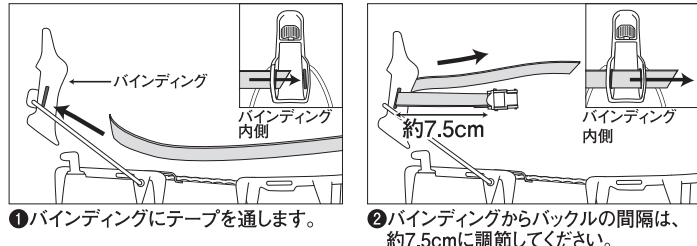

■ 使用前の点検 使用にあたっては、毎回必ず次のことを確かめてください。

- テープにほつれなどがないか
- バックルは正しく機能するかどうか

■ 装着方法 本製品は左右がありません。アイゼンに装着するときは、バックルが外側になるように装着します。(装着例参考)

かかとがヒールハーネスのアイゼン本体への装着(右足)

※本製品にテープアジャスターは付属しません。お手持ちのアイゼンから外して再利用してください。

かかとがバインディングのアイゼン本体への装着(右足)

■ テープの長さ調節

靴にアイゼンを適切に装着し、バックルから出た不要なテープを切断します。テープの長さはバックルから約6~7cm出るように切ってください。切断面をライターなどで溶かして固めてください。

■ お手入れ方法

間違ったお手入れ方法や保管方法は本製品の寿命を縮めます。使用後や保管時は以下の点を参考にしてください。

- ご使用後は水洗いをして泥などを落とし、乾燥させて、金属部分に市販の防錆油等を塗布してください。