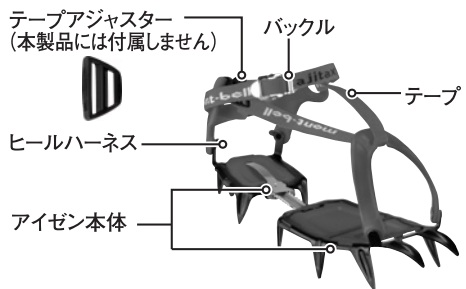

mont·bell Kajitax

取扱説明書

テープバンドセット

TAPE BAND SET

この度はお買いあげいただき、誠にありがとうございます。この取扱説明書(以下「本説明書」といいます)は本製品の正しい取扱方法を説明しています。ご使用前に本説明書をよくお読みいただき、正しい使用方法をご確認ください。なお、ご不明な点等ございましたら、販売店もしくは(株)モンベル カスタマー・サービスまでお問い合わせください。本説明書は大切に保管してください。

■ 特長

本製品はカジタックスアイゼン専用の交換用テープセットです。お使いのアイゼンのテープが損傷した際に交換用としてお使いください。

■ 各部の名称 装着例(本製品にアイゼンは付属しません)

○かかとがヒールハーネスのアイゼン
※カジタックスLXT-8、LXT-C10、LXT-12と各ワイドモデル。

○かかとがバインディングのアイゼン
※カジタックスLXB-12とワイドモデル、LXF-12とナローモデル。

■ 使用前の点検 使用にあたっては、毎回必ず次のことを確かめてください。

- テープにほつれなどがないか
- バックルは正しく機能するかどうか

■ 装着方法 本製品は左右がありません。アイゼンに装着するときは、バックルが外側になるように装着します。(装着例参考)

かかとがヒールハーネスのアイゼン本体への装着(右足)

※本製品にテープアジャスターは付属しません。お手持ちのアイゼンから外して再利用してください。