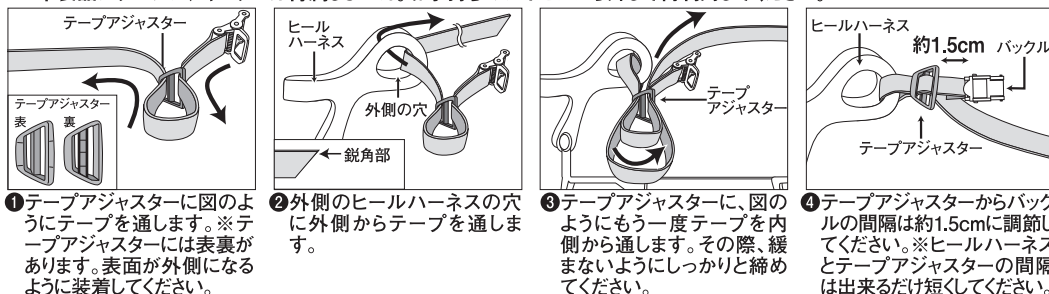

警告 場合により人が死亡または重傷を負う可能性が想定される内容です。軽傷または物的損害が発生する頻度が高いことが想定される内容です。

- アイゼン本体の取扱説明書の使用方法をご覧のうえ、靴に合わせてサイズを正しく調節してください。正しく調節しないと本来の性能が発揮できないおそれがあります。
- 使用前は毎回必ず点検をしてください。老朽化が認められる場合や損傷が認められたり、疑わしい場合は直ちに本製品の使用を中止してください。本来の性能が発揮できないおそれがあります。
- 正しいお手入れ方法、保管方法を守ってください。誤ったお手入れや保管方法を行うと、本来の性能を発揮できないおそれがあります。

■ 使用前の点検 使用にあたっては、毎回必ず次のことを確かめてください。

- テープにほつれなどがないか
- バックルは正しく機能するかどうか

■ 装着方法 本製品は左右がありません。アイゼンに装着するときは、バックルが外側になるように装着します。(装着例参考)

かかとがヒールハーネスのアイゼン本体への装着(右足)

※本製品にテープアジャスターは付属しません。お手持ちのアイゼンから外して再利用してください。