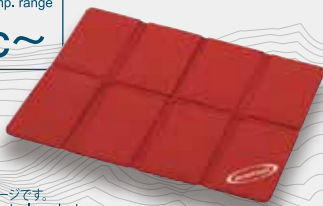

タタミパッド ミニ

Tatami Pad Mini

「畳」のような座り心地の座布団

Promotes comfort while sitting on bumpy surfaces

使用可能温度
Usable temp. range

0°C~

※写真はイメージです。
*Illustration. Actual product may vary.

厚み
Thickness

0.5cm 0.2 in

32cm 12.6 in

26cm
10.2 in

mont-bell

凸凹を緩和する薄く硬いフォームで、
不整地を「畳」のような座り心地に

with thin, firm, highly packable padding

⚠ 取り扱いのご注意 WARNING

○0°C以下の環境で使用しないでください。素材の特性により脆化し、製品の劣化を早めます。○使用後は、汚れを落とし十分に乾燥させてください。○本製品を長期間使用せずに保管する場合は、風通しが良く湿度が高くない場所で、直射日光を避けて保管してください。○本製品の上に長期間ものを載せるなど、圧力を加えないでください。変形する恐れがあります。○本製品を折り目以外の場所で折らないでください。内部のフォームが損傷する原因となります。○本製品を火気や熱いものに近づけないでください。変形や損傷の原因となります。