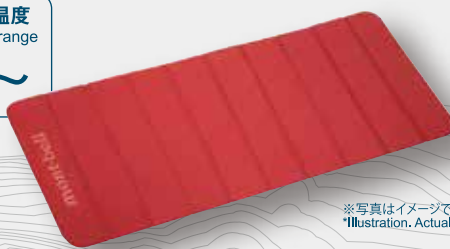

## Tatami Pad 120

### コンパクト収納を実現したマット

凸凹を緩和する薄く硬いフォームで、不整地を「畳」のような寝心地に

Promotes comfortable sleep on bumpy ground  
with thin, firm, highly packable padding

使用可能温度  
Usable temp. range

0°C~

※写真はイメージです。  
\*Illustration. Actual product may vary.