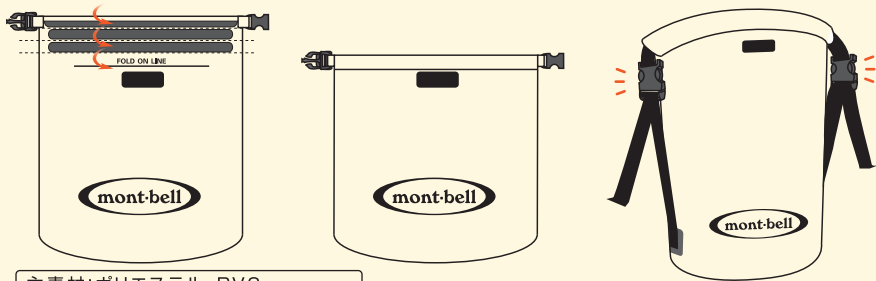

■使用方法

「FOLD ON LINE」の表示が隠れるまで三回折り、バックルを留めます。

主素材:ポリエステル、PVC

⚠ 使用上の注意

本製品は極めて高い防水性を持ちますが、水中での使用には適しません。