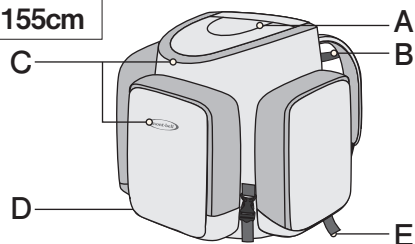

32-464

mont-bell

Triple Pocket Pack 30

林間学校や修学旅行に最適な容量を持つバックパックです。お子様にも操作しやすいジッパータイプの開口部は大きく開き、中身が見やすくなっています。

推奨身長
125~155cm

**A デコレーションポケット**

付属のシートや写真などを入れてカスタマイズが楽しめます。

B クイックリリースサポート

力がかかると自動的に解放するチェストストラップです。成長に合わせて位置調整もできます。再装着時はカチッと音がするまで差し込んでください。

再装着方法

**C リフレクティブテープ、ロゴ**

車のライトを反射し、夜間の視認性を高めます。

D 大きな荷物を留めるのに便利なボトムストラップ**E 余ったテープがまとめられる**

調整後に余ったテープを丸めてスッキリとまとめられます。

32-464

mont-bell

Triple Pocket Pack 30

The perfect amount of volume for a weekend vacation pack or a multi day fieldtrip at school. Designed with child friendly buckles, large lid and main compartment to easily see inside the backpack.

Usable heights
125~155cm

**A Clear pocket for personalizing your child's backpack****B Quick Release Chest Strap****C Reflective tape and logo****D Bottom compression strap****E Roll-up Tape Band**

Closing the chest strap