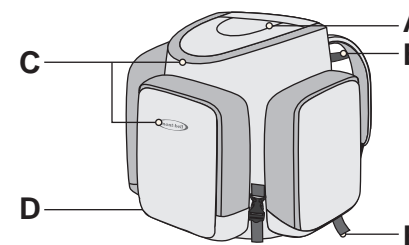

32-464

mont-bell

Triple Pocket Pack 30

林間学校や修学旅行に最適な容量を持つバックパックです。お子様にも操作しやすいジッパータイプの開口部は大きく開き、中身が見やすくなっています。

推奨身長
125~155cm

**A デコレーションポケット**

付属のシートや写真などを入れてカスタマイズが楽しめます。

B クイックリリースサポート

力がかかると自動的に解放するチェストストラップです。成長に合わせて位置調整もできます。再装着時はカチッと音がするまで差し込んでください。

再装着方法

**C リフレクティブテープ、ロゴ**

車のライトを反射し、夜間の視認性を高めます。

D 大きな荷物を留めるのに便利なボトムストラップ**E 余ったテープがまとめられる**

調整後に余ったテープを丸めてスッキリとまとめられます。

32-464

mont-bell

Triple Pocket Pack 30

The perfect amount of volume for a weekend vacation pack or a multi day fieldtrip at school. Designed with child friendly buckles, large lid and main compartment to easily see inside the backpack.

Usable heights
125~155cm

**A Clear pocket for personalizing your child's backpack****B Quick Release Chest Strap****C Reflective tape and logo****D Bottom compression strap****E Roll-up Tape Band**

Closing the chest strap