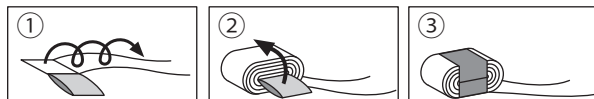

力がかかると自動的に解放するチェストストラップです。成長に合わせて位置調整もできます。再装着時はカチッと音がするまで差し込んでください。

再装着方法

**C リフレクティブテープ、ロゴ**

車のライトを反射し、夜間の視認性を高めます。

D 大きな荷物を留めるのに便利なボトムストラップ**E 余ったテープがまとめられる**

調整後に余ったテープを丸めてスッキリとまとめられます。

32-464

mont-bell

Triple Pocket Pack 30

The perfect amount of volume for a weekend vacation pack or a multi day fieldtrip at school. Designed with child friendly buckles, large lid and main compartment to easily see inside the backpack.