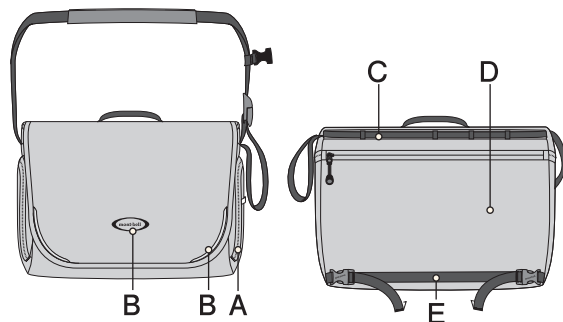

### Baby Care Shoulder

赤ちゃんとお出かけの際に活躍する育児用ショルダーバッグです。オムツや哺乳瓶なども効率よく収納でき、ベビーカーのハンドルに装着できます。

- A 片手でも開閉できるサイドポケット**  
すぐに取り出したい物の収納に最適な両サイドのポケット。メインの荷室へもアクセスできます。
- B リフレクティブテープ、ロゴ**  
車のライトを反射し、夜間の視認性を高めます。
- C ベビーカーのハンドルに装着可能**  
市販のフックを使用してベビーカーのハンドルに装着できます。
- D オムツ替え用シート**  
背面には、取り出してオムツ替え用シートとしても使用できるパッドを内蔵しています。
- E ウエストベルト**  
バッグの揺れを防止するウエストベルト。使用しない時は後ろポケットに収納できます。

### Baby Care Shoulder

A bag for carrying the necessary items for taking your child out of the house. We designed this shoulder bag with usability in mind, with features like pockets for storing diapers and bottles, and attaching the bag to your stroller.

- A Easy access side pocket**
- B Reflective tape and logo**
- C Attaches to strollers handles**
- D Diaper changing sheet included**
- E Waist belt**