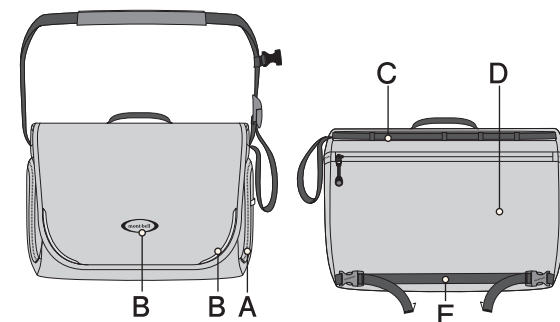

### Baby Care Shoulder

赤ちゃんとお出かけの際に活躍する育児用ショルダーバッグです。オムツや哺乳瓶なども効率よく収納でき、ベビーカーのハンドルに装着できます。

- A 片手でも開閉できるサイドポケット**  
すぐに取り出したい物の収納に最適な両サイドのポケット。メインの荷室へもアクセスできます。
- B リフレクティブテープ、ロゴ**  
車のライトを反射し、夜間の視認性を高めます。
- C ベビーカーのハンドルに装着可能**  
市販のフックを使用してベビーカーのハンドルに装着できます。
- D オムツ替え用シート**  
背面には、取り出してオムツ替え用シートとしても使用できるパッドを内蔵しています。
- E ウエストベルト**  
バッグの揺れを防止するウエストベルト。使用しない時は後ろポケットに収納できます。

### Baby Care Shoulder

A bag for carrying the necessary items for taking your child out of the house. We designed this shoulder bag with usability in mind, with features like pockets for storing diapers and bottles, and attaching the bag to your stroller.

- A Easy access side pocket**
- B Reflective tape and logo**
- C Attaches to strollers handles**
- D Diaper changing sheet included**
- E Waist belt**