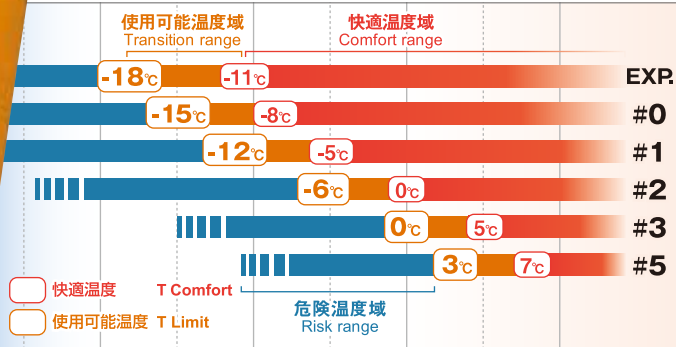

⚠ 注意 WARNING モンベルでは危険温度域での使用を推奨していません。

Montbell does not recommend the use of this sleeping bag in temperatures within the risk range. Always be aware of the risk of hypothermia.

対応温度域はISOテストに基づく試験結果であり、個人の体感温度とは異なることがあります。
The above temperature chart is based on the ISO test. Actual results may vary.

※写真はイメージです。※写真はシームレスバロウバッグ® #2です。
*Illustration. Actual product may vary. *Illustration shows Seamless Burrow Bag #2.

44-4593-2109

mont·bell