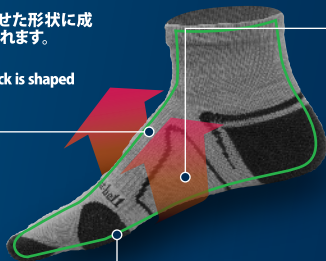

長時間の歩行をサポートする 高機能・快適ソックス

Comfortable High Performance Compression Ankle Socks for Long Periods of Walking

立体成型

左右それぞれの足に合わせた形状に成形。快適なフィット感が得られます。

Anatomical Design

Superior fit because each sock is shaped to each foot.

優れた通気性

足の甲面はメッシュ地で通気性が高く、蒸れの少ない快適な履き心地が持続。

Breathability

Mesh instep provides increased breathability and prolonged comfort.

アーチサポート

足裏への衝撃を分散・軽減する働きを持つ土踏まずを下から支え、スムーズな足運びをサポート。

Arch Support

Keeps arches lifted while providing comfort and support when traveling long distances.

全体を薄手に仕上げ、優れた足裏感覚を実現

Low profile helps preserve foot sensitivity so you can feel the terrain.

wickron ウィックロン

速乾性、抗菌防臭性に優れた独自素材。強度の高いナイロンの芯糸をクッション性と吸湿性に優れた糸で包み込んだ高機能素材です。

Montbell's original synthetic fabric dries quickly and wicks away moisture. An antibacterial treatment further helps to create an environment where bacteria can't multiply and cause odors.