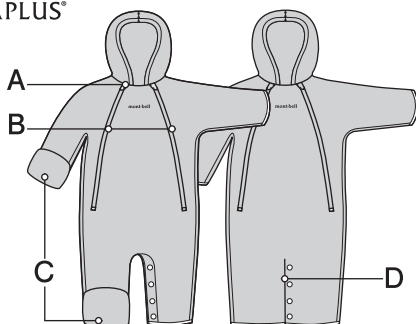

32-365-1510

mont·bell

Reversible Baby Shell Blanket

風を通さず暖かく、寒い時期のお出掛けに最適なカバーオールです。2本のフロントジッパーで簡単に脱ぎ着させることができ、股下のホックを全開にすればおむつ替えも簡単です。表面は肌触りが良くすべりにくい素材を使用し、ベビーカーに乗せたり抱き上げる際にも安心です。

CLIMAPLUS®

リバーシブル

A チンガード

ジッパーが直接あごにあたるのを防ぐ仕様になっています。

B 2本のフロントジッパー

2本のフロントジッパーで脱ぎ着しやすくなっています。

C 手足を包む袖口と裾

袖口と裾は折り返すとミトンのように手足を包むことができます。

D おくるみとして使用

股下のホックを全開にして左右をつなぐことで、おくるみとして使用できます。

32-365-1510

mont·bell

Reversible Baby Shell Blanket

The Reversible Baby Shell Blanket is perfect for outings during cold weather. The two front zippers make putting it on and taking it off extremely easy, and the buttons along the inseam help make changing diapers fast and simple. The outer fabric feels great and resists slipping, great for when holding the baby or when they are sitting in a stroller.

CLIMAPLUS®

REVERSIBLE

A Chin Guard

B Front Zippers

C Fold-over Cuffs

D Converts to a bunting suit