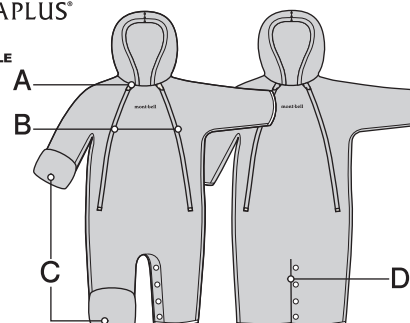

32-365-1510

mont·bell

Reversible Baby Shell Blanket

風を通さず暖かく、寒い時期のお出掛けに最適なカバーオールです。2本のフロントジッパーで簡単に脱ぎ着させることができ、股下のホックを全開にすればおむつ替えも簡単です。表面は肌触りが良くすべりにくい素材を使用し、ベビーカーに乗せたり抱き上げる際にも安心です。

CLIMAPLUS®

リバーシブル

A チンガード

ジッパーが直接あごにあたるのを防ぐ仕様になっています。

B 2本のフロントジッパー

2本のフロントジッパーで脱ぎ着しやすくなっています。

C 手足を包む袖口と裾

袖口と裾は折り返すとミトンのように手足を包むことができます。

D おくるみとして使用

股下のホックを全開にして左右をつなぐことで、おくるみとして使用できます。

32-365-1510

mont·bell

Reversible Baby Shell Blanket

The Reversible Baby Shell Blanket is perfect for outings during cold weather. The two front zippers make putting it on and taking it off extremely easy, and the buttons along the inseam help make changing diapers fast and simple. The outer fabric feels great and resists slipping, great for when holding the baby or when they are sitting in a stroller.

CLIMAPLUS®

REVERSIBLE

A Chin Guard

B Front Zippers

C Fold-over Cuffs

D Converts to a bunting suit