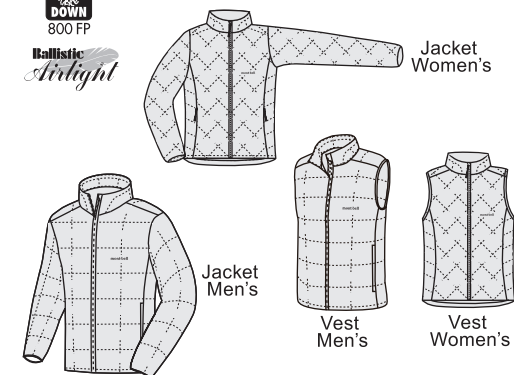

32-296-1602

mont-bell

Superior Down Series

軽さと保温性を両立した、軽量ダウンシリーズです。コンパクトに収納でき、あらゆるシーンで活躍します。

EX
800

Ballistic
Airlight

ジャケット
女性用

ジャケット
男性用

ベスト男性用

ベスト女性用

●スタッフバッグが付属します

●800フィルパワー・EXゲースダウン

軽量ながら非常に高い保温性を発揮する超高品質ダウンを使用。圧縮してもロフト(かさ高さ)の復元力に優れ、コンパクトに収納が可能です。

●軽量でコンパクトに収納できる素材を使用

●独自のキルティングパターン

コールドスポットができにくく、中綿の片寄りも防ぐ独自のキルティングパターンを採用。細部に至るまで軽量化を追求しています。

●ジッパー付きハンドポケット付き

32-296-1602

mont-bell

Superior Down Series

This lightweight series perfectly balances weight and warmth. Lightweight and extremely compact, you can easily take the Superior Series anywhere for any situation.

DOWN
800 FP

Ballistic
Airlight

Jacket
Women's

Jacket
Men's

Vest
Men's

Vest
Women's

●Stuff sack included.

●800 fill power down