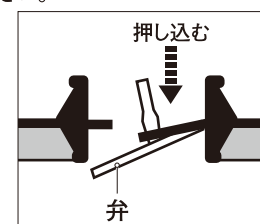

■ 使用前の点検

使用にあたっては、毎回必ず次のことを確かめてください。異常が見られた場合は使用しないでください。

- 穴が開いていないかどうか
- 生地が剥離していないかどうか
- バルブが破損していないかどうか
- 空気が漏れていないかどうか

■ 使用方法

※バルブ（空気注入用）を開くことで、半自動的に空気を注入できますが、完全に膨らませることはできません。空気圧は息を吹き込んで調節してください。

○ 初めてご使用になる前に

本製品はフォームの復元力を利用して半自動的に吸気する機能がありますが、空気が抜かれた状態で出荷されています。初めてご使用になる前にバルブ（空気注入用）のキャップを開き、半自動的に吸気させてから息を吹き込んでください。（※下記の空気の入れ方をご覧ください。）空気を入れた状態で一晩置き、フォームのクッション性と復元力をあらかじめ回復させてください。

また、本製品を空気を抜いた状態で長期間収納袋に入れて保管した場合も同様にクッション性と復元力を回復させてください。

○ 空気の入れ方

- ① 本製品を収納袋から取り出します。
- ② バルブのキャップを開きます。空気注入用バルブは開けないでください。フォームが半自動的に吸気して本製品が膨らみます。

- ③ 膨らみが足りない場合は、空気注入用バルブに直接息を吹き込みます。
- ④ 本製品に空気を入れすぎた場合は、空気注入用バルブの中の弁（緑色）を指で押し、空気を抜いてください。
- ⑤ バルブのキャップを閉めます。

○ 収納方法