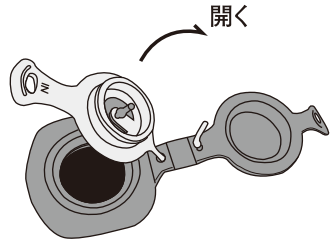

○ 空気の入れ方

- ① 本製品を収納袋から取り出します。
- ② バルブのキャップを開きます。空気注入用バルブは開けないでください。フォームが半自動的に吸気して本製品が膨らみます。

- ③ 膨らみが足りない場合は、空気注入用バルブに直接息を吹き込みます。
- ④ 本製品に空気を入れすぎた場合は、空気注入用バルブの中の弁（緑色）を指で押し、空気を抜いてください。
- ⑤ バルブのキャップを閉めます。

○ 収納方法

- ①バルブのキャップ、空気注入用バルブを開きます。
- ②ベルク口側を上にして、本製品を巻きながら空気を押し出します。空気を抜き終わったら、再び空気が入らないように素早く空気注入用バルブとキャップを閉め、収納袋へ収納します。

■ お手入れ方法

間違ったお手入れ方法や保管方法は本製品の寿命を縮めます。使用後や保管時は以下の点を参考にしてください。

- 本製品を最大限に膨らませた状態でバルブをしっかりと閉じます。毛の柔らかいブラシと、家庭用の中性洗剤を用意し、ぬるま湯(30℃以下)で洗ってください。洗浄後は十分にすすぎ、完全に乾燥させてから保管してください。汗や皮脂などが付いた際は、すぐに中性洗剤で洗ってください。生地の変色の原因となります。
- ドライヤーや乾燥機で乾かさないでください。生地の変色の原因となります。