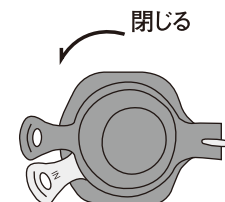

本製品はフォームの復元力を利用して半自動的に吸気する機能がありますが、空気が抜かれた状態で出荷されています。初めてご使用になる前にバルブ（空気注入用）のキャップを開き、半自動的に吸気させてから息を吹き込んでください。（※下記の空気の入れ方をご覧ください。）空気を入れた状態で一晩置き、フォームのクッション性と復元力をあらかじめ回復させてください。

また、本製品を空気を抜いた状態で長期間収納袋に入れて保管した場合も同様にクッション性と復元力を回復させてください。

○ 空気の入れ方

- ① 本製品を収納袋から取り出します。
- ② バルブのキャップを開きます。空気注入用バルブは開けないでください。フォームが半自動的に吸気して本製品が膨らみます。

- ③ 膨らみが足りない場合は、空気注入用バルブに直接息を吹き込みます。
- ④ 本製品に空気を入れすぎた場合は、空気注入用バルブの中の弁（緑色）を指で押し、空気を抜いてください。
- ⑤ バルブのキャップを閉めます。

○ 収納方法