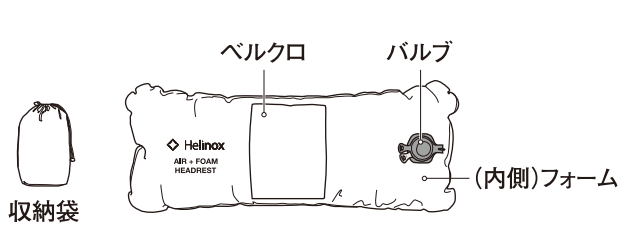

エア+フォーム ヘッドレスト

Air + Foam Headrest

この度はお買いあげいただき、誠にありがとうございます。この取扱説明書（以下「本説明書」といいます）は本製品の正しい取扱方法を説明しています。ご使用前に本説明書をよくお読みいただき、正しい使用方法をご確認ください。

なお、ご不明な点等ございましたら、販売店もしくは（株）モンベル カスタマー・サービスまでお問い合わせください。本説明書は大切に保管してください。

■ 特長

本製品はヘリノックス製チェア専用の空気で膨らませて使用する枕です。本製品とチェア（別売）のベルクロを合わせるだけで、簡単に装着できます。枕の高さは、空気の封入量で簡単に調節できます。

■ 各部の名称

■ 安全上の注意 必ずお読みください

警告 場合により人が死亡または重傷を負う可能性が想定される内容です。軽傷または物的損害が発生する頻度が高いことが想定される内容です。

○本製品を絶対に本来の用途以外に使用しないでください。