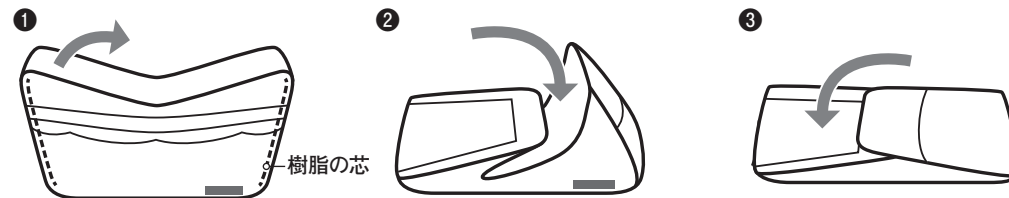

注意 人や犬が傷害を負ったり物的損害の発生が想定される内容です。

- 本製品に犬が慣れるようにあらかじめ練習をしてください。
- 本製品は公共交通機関に持ち込めるように配慮されていますが、車内などへの持ち込みの条件については、あらかじめ各公共交通機関にお問い合わせください。
- 前かがみになった際に犬が中から落ちないようにご注意ください。
- 犬を中に入れている際はリーシュの絡まりなどに注意して常に状態を確認してください。
- 蓋を開けたまま犬を運ばないでください。
- 本製品が直射日光にさらされている時は内部が高温になり熱中症の恐れがあります。気温の高い時は中の温度が上がっていないか常に注意してください。
- 正しいお手入れ方法、保管方法を守ってください。誤ったお手入れや保管方法を行うと、本来の性能を発揮できない恐れがあります。

■ 使用前の点検

 使用にあたっては、毎回必ず次のことを確かめてください。

- テープや生地にほつれなどがないか
- ジッパー部分に破損がないか

■ 使用方法

- 本製品のたたみ方
本製品をたたむ際は四隅の内側にある樹脂の芯を折り曲げないようにたたんでください。

■ お手入れ方法

 間違ったお手入れ方法や保管方法は本製品の寿命を縮めます。使用後や保管時は以下の点を参考にしてください。

- ご使用後は水洗いをして泥などを落とし、乾燥させてください。汚れがひどい時は中性洗剤で洗い、よくすすいでください。