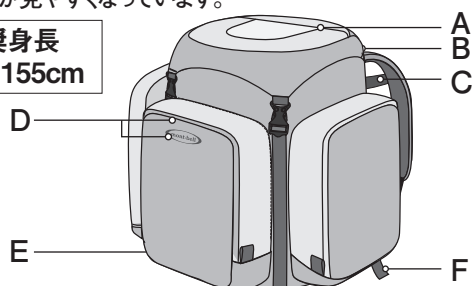

32-463

mont-bell

Triple Pocket Pack 40

林間学校や修学旅行に最適な容量を持つバックパックです。お子様にも操作しやすいバックルやコード類を使用し、大きな開口口で中身が見やすくなっています。

推奨身長
125~155cm

A デコレーションポケット

付属のシートや写真などを入れてカスタマイズが楽しめます。

B 大きな容量も背負いやすいアルミフレーム

32-463

mont-bell

Triple Pocket Pack 40

The perfect amount of volume for a weekend vacation pack or a multi day fieldtrip at school. Designed with child friendly buckles, large lid and main compartment to easily see inside the backpack.

Usable heights
125~155cm

A Clear pocket for personalizing your child's backpack

B Large volume and comfortable aluminum frame

C Quick Release Chest Strap

D Reflective tape and logo

E Bottom compression strap