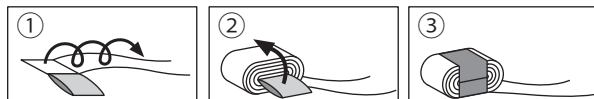

C クイックリリースサポート

力がかけると自動的に解放するチェストストラップです。成長に合わせて位置調整もできます。再装着時はカチッと音がするまで差し込んでください。

再装着方法

D リフレクティブテープ、ロゴ

車のライトを反射し、夜間の視認性を高めます。

E 大きな荷物を留めるのに便利なボトムストラップ

F 余ったテープがまとめられる

調整後に余ったテープを丸めてスッキリとまとめられます。