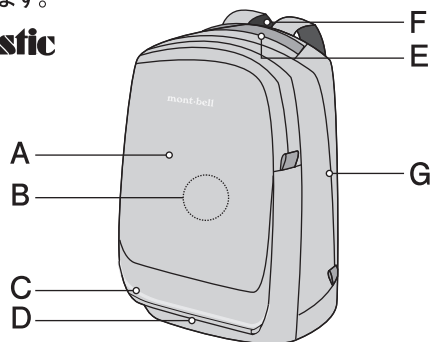

32-384-1602

mont-bell

Owl Pack

スクエア形状で雑誌やノートパソコンなどを収納しやすいデイパックです。デイリーユースだけでなくビジネスシーンでも活躍します。

Ballistic

- A 文庫本や小物類の収納に便利なオーガナイザーポケットが付いたA4サイズ対応のフロントポケット
- B メインコンパートメント内部に本などを固定できるテープ
- C 夜間、車のライトなどを反射して光る反射材
- D 折りたたみ傘を収納できるポケットを装備
- E 持ちやすく、しっかりとしたハンドル
- F 携帯電話などの収納に便利なトップポケット
- G 底にクッション材を入れたPCポケットを内蔵

32-384-1602

mont-bell

Owl Pack

This day pack is square shaped to accommodate a laptop and reading materials. Ideally suited for everyday use, the Owl Pack's visual styling is also appropriate for a business setting.

Ballistic

- A: Front pocket sized for A4 documents
- B: Strap in the main compartment for securing books
- C: Reflective material
- D: Pocket for storing a folding umbrella
- E: Handle for easy carrying
- F: Top pocket sized for a cellular phone
- G: Padded laptop compartment