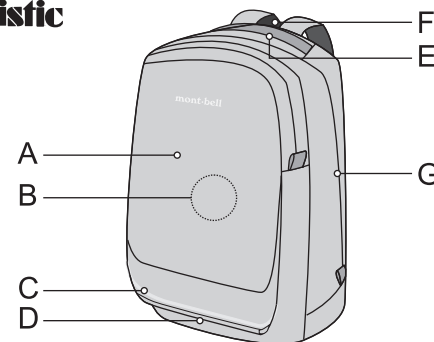

32-384-1602

mont-bell

Owl Pack

スクエア形状で雑誌やノートパソコンなどを収納しやすいデイパックです。デイリーユースだけでなくビジネスシーンでも活躍します。

Ballistic

- A 文庫本や小物類の収納に便利なオーガナイザーポケットが付いたA4サイズ対応のフロントポケット
- B メインコンパートメント内部に本などを固定できるテープ
- C 夜間、車のライトなどを反射して光る反射材
- D 折りたたみ傘を収納できるポケットを装備
- E 持ちやすく、しっかりとしたハンドル
- F 携帯電話などの収納に便利なトップポケット
- G 底にクッション材を入れたPCポケットを内蔵

32-384-1602

mont-bell

Owl Pack

This day pack is square shaped to accommodate a laptop and reading materials. Ideally suited for everyday use, the Owl Pack's visual styling is also appropriate for a business setting.

Ballistic

- A: Front pocket sized for A4 documents
- B: Strap in the main compartment for securing books
- C: Reflective material
- D: Pocket for storing a folding umbrella
- E: Handle for easy carrying
- F: Top pocket sized for a cellular phone
- G: Padded laptop compartment