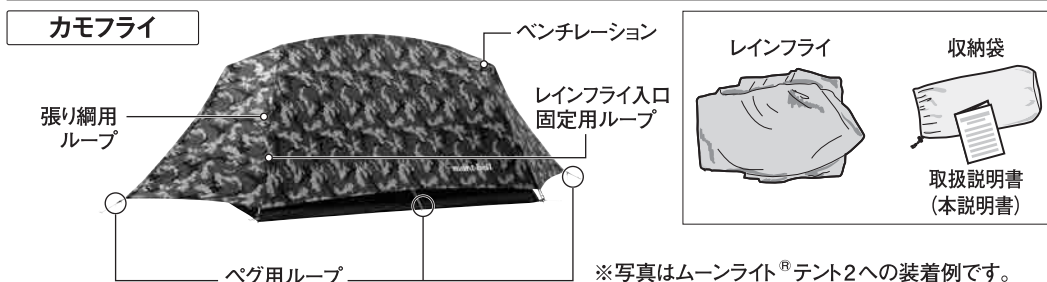

mont·bell

共通取扱説明書

ムーンライト® テント カモ フライ

Moonlight Tent Camouflage Fly

重要 テント本体は別売です。別途必ずお買い求めください。

この度はお買いあげいただき、誠にありがとうございます。この取扱説明書(以下「本説明書」といいます)は本製品の正しい取扱方法を説明しています。ご使用前に本説明書をよくお読みいただき、正しい使用方法をご確認ください。

なお、ご不明な点等ございましたら、販売店もしくは(株)モンベル カスタマー・サービスまでお問い合わせください。本説明書は大切に保管してください。

■ 特長

ムーンライト®テント1・2専用のカムフラージュレインフライです。バードウォッチングや野外観察に最適です。
※本製品はレインフライ(雨よけ)だけです。必ずテント本体と合わせてご使用ください。

■ 各部の名称

■ 安全上の注意 **必ずお読みください**

※テント本体の取扱説明書に記載の注意事項を必ずお読みください。

危険 人が死亡または重傷を負う危険が差し迫って生じることが想定される内容です。

○本製品内や本製品の近くでは、絶対に火気を使用しないでください。火災や一酸化炭素中毒の恐れがあります。