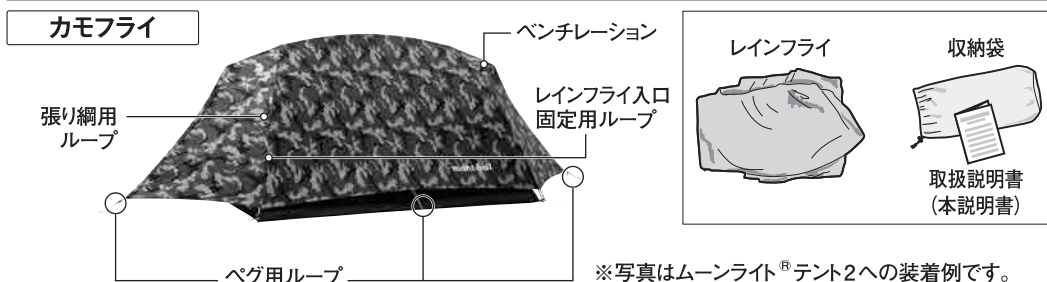

mont·bell

共通取扱説明書

ムーンライト® テント カモ フライ

Moonlight Tent Camouflage Fly

重要 テント本体は別売です。別途必ずお買い求めください。

この度はお買いあげいただき、誠にありがとうございます。この取扱説明書(以下「本説明書」といいます)は本製品の正しい取扱方法を説明しています。ご使用前に本説明書をよくお読みいただき、正しい使用方法をご確認ください。

なお、ご不明な点等ございましたら、販売店もしくは(株)モンベル カスタマー・サービスまでお問い合わせください。本説明書は大切に保管してください。

■ 特長

ムーンライト®テント1・2専用のカモフラージュレインフライです。バードウォッチングや野外観察に最適です。
※本製品はレインフライ(雨よけ)だけです。必ずテント本体と合わせてご使用ください。

■ 各部の名称

■ 安全上の注意 **必ずお読みください**

※テント本体の取扱説明書に記載の注意事項を必ずお読みください。

危険 人が死亡または重傷を負う危険が差し迫って生じることが想定される内容です。

○本製品内や本製品の近くでは、絶対に火気を使用しないでください。火災や一酸化炭素中毒の恐れがあります。