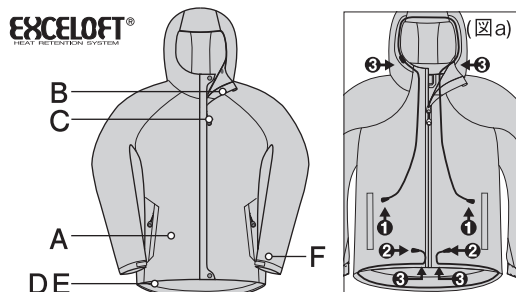

32-294-1510

mont-bell

Powder Light Jacket Kid's

中綿入りで暖かく、雪遊びやスキーだけでなく、普段の防寒着として活躍します。また、安全面と使いやすさに配慮した仕様を備えています。(※完全防水ではありません。)

A ビルトイン・ドローコード・システム (特許取得済)

表側にも裏側にもコードが出ないので、コードを木の枝に引っかけるなどの事故を未然に防ぐシステムです。ポケット内のコード①を引っ張ることでフード、②を引っ張ることで裾のフィット感を簡単に調節でき、フード・裾の目印③部分に内蔵されたコードロックを押すと開放されます。(図a)

B チンガード

ジッパーが直接あごにあたるのを防ぐ仕様になっています。

C 夜間の視認性を高める反射ジップタイ

D 裾からの雪や寒気の侵入を防ぐウインドスカート

E パンツ接続ホック

アルパインパンツ、パウダーライトビブシリーズと接続可能。

F グローフィットシステム (特許取得済)

袖が長くてもダブつかず、すっきりとフィットします。

A Built-in Draw Cord System (Patented)

Placing the draw cords inside the lining of the jacket helps prevent accidental catching. Quick hood adjustment by cinching draw cord ①, waist adjustment by draw cord ②, and quick release by pressing the inner cord lock ③. (See Fig. a)

B Chin Guard

C Reflective Zip-ties for high visibility

D Snow skirt

E Pants Attachment Snap Buttons

F Grow-Fit System (Patented)