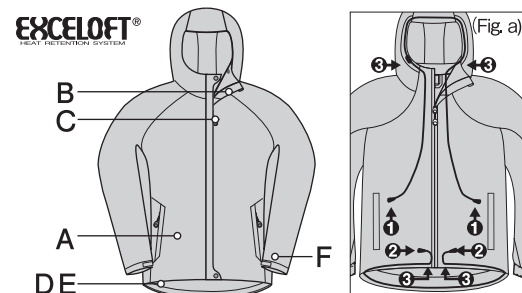

32-294-1510

mont-bell

Powder Light Jacket Kid's

中綿入りで暖かく、雪遊びやスキーだけでなく、普段の防寒着として活躍します。また、安全面と使いやすさに配慮した仕様を備えています。(※完全防水ではありません。)

A ビルトイン・ドローコード・システム (特許取得済)

表側にも裏側にもコードが出ないので、コードを木の枝に引っかけるなどの事故を未然に防ぐシステムです。ポケット内のコード①を引っ張ることでフード、②を引っ張ることで裾のフィット感を簡単に調節でき、フード・裾の目印③部分に内蔵されたコードロックを押すと開放されます。(図a)

B チンガード

ジッパーが直接あごにあたるのを防ぐ仕様になっています。

C 夜間の視認性を高める反射ジップタイ

D 裾からの雪や寒気の侵入を防ぐウインドスカート

E パンツ接続ホック

アルパインパンツ、パウダーライトビブシリーズと接続可能。

F グローフィットシステム (特許取得済)

袖が長くてもダブつかず、すっきりとフィットします。

32-294-1510

mont-bell

Powder Light Jacket Kid's

Insulated with Exceloft, Montbell's original synthetic insulation, this fully featured winter jacket offers comfortable and safe features for winter trekking, skiing and everyday use.

A Built-in Draw Cord System (Patented)

Placing the draw cords inside the lining of the jacket helps prevent accidental catching. Quick hood adjustment by cinching draw cord ①, waist adjustment by draw cord ②, and quick release by pressing the inner cord lock ③. (See Fig. a)