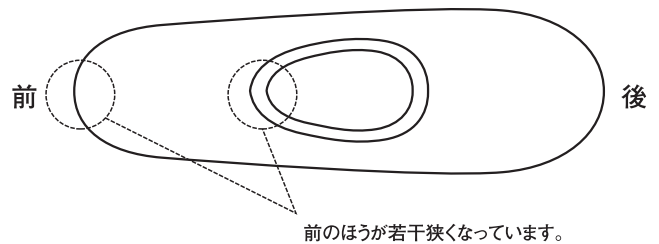

### セットアップ

1) コーミングベルトの締め具合をチェックしてください。

※艇を上から見て、NBパイプが見えない状態がコーミングの幅が正しくセットされている状態です。NBパイプが見えるときはコーミングベルトを締めて正しくセットしてください。

2) 船体布のコーミング左右の直線部分のマジックテープをはずしてください。

3) コーミングカバーの前と後を間違えないように注意しながら一番前の先端にコーミングカバーをかぶせます。