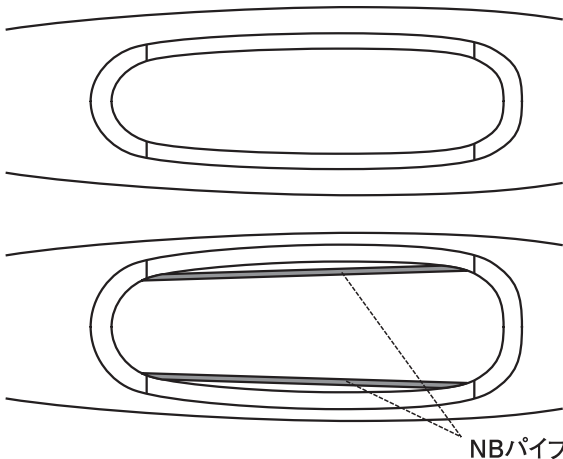

## 取扱説明書

●この度は、アルフェック『コーミングカバー アリュート®380T1人用/2人用』をお買上げ頂き、誠にありがとうございます。  
#2351423、 #2351423はアリュート®380T専用としてデザインされています。

●#2351423はセミオープンコックピットを1人乗り用・1ハッチコックピットに、  
また、#2351424は2人乗り用・2ハッチコックピットにすることが可能です。  
別売の『スプレーカバー』、『シーソック』を併用することで艇内への水の侵入を防ぐことができます。

### セットアップ

1) コーミングベルトの締め具合をチェックしてください。

※艇を上から見て、NBパイプが見えない状態がコーミングの幅が正しくセットされている状態です。NBパイプが見えるときはコーミングベルトを締めて正しくセットしてください。

2) 船体布のコーミング左右の直線部分のマジックテープをはずしてください。

3) コーミングカバーの前と後を間違えないように注意しながら一番前の先端にコーミングカバーをかぶせます。