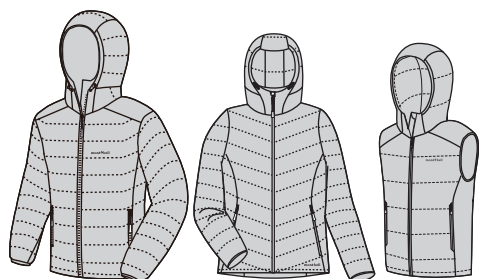

### Highland Parka Series

軽さと保温性を両立した軽量ダウンパーカです。コンパクトに収納でき、あらゆるシーンで活躍します。

650<sub>FP</sub>

男性用パーカ

女性用パーカ

女性用ベスト

- 650フィルパワー・ダウン
- スタッフバッグが付属します
- 軽量ながら高い保温性を発揮する高品質ダウンです。
- 軽量でコンパクトに収納できる素材を使用
- シングルキルト構造  
表地と裏地のつぶり縫いで軽量コンパクト化を実現し、ダウンの片寄りも防ぎます。
- ジッパー開閉式ハンドポケット付き
- すそのフィット感を簡単に調節可能

### Highland Parka Series

This simple, lightweight insulating layer has two traits that define great gear, versatility and value. The Highland Series provides sweater weight warmth suitable for work as a winter mid-layer or on its own during chilly conditions.