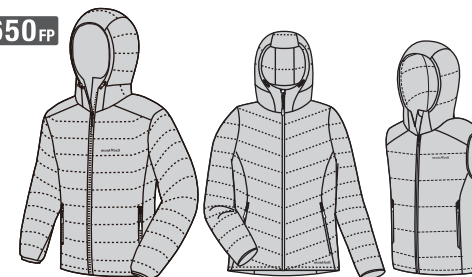

Parka Men's

Parka Women's

Vest Women's

- ●Stuff sack included.
- ●650 fill power down
- ●Lightweight and compact design
- ●Sewn through construction
- ●Zippered hand pockets
- ●Adjustable hem