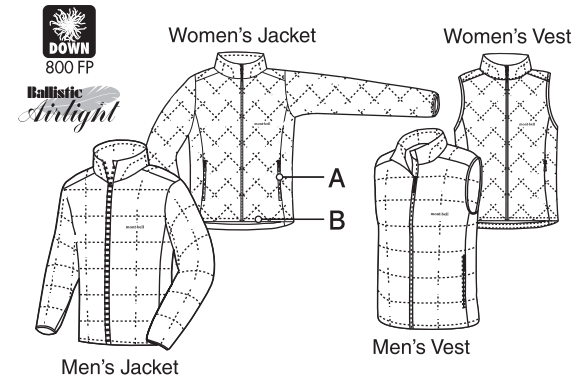

32-413-1502

mont-bell

Superior Down Series

軽さと保温性を両立した、超軽量ダウンシリーズです。コンパクトに収納でき、あらゆるシーンで活躍します。

ジャケット 男性用

ベスト 男性用

●スタッフバッグが付属します

- 800フィルパワー・EX ギースダウン
軽量ながら非常に高い保温性を発揮する超高品質ダウンです。
- 軽量でコンパクトに収納できる素材を使用
- シングルキルト構造
表地と裏地のつぶり縫いで軽量コンパクト化を実現し、ダウンの片寄りも防ぎます。
- 独自のキルティングパターン
コールドスポットができにくく、縫製を少なくすることで軽量化も実現しています。
- 不快な静電気を軽減する生地
不快な静電気を軽減する素材を生地に使用しています。洗濯しても効果が落ちることはありません。

A ジッパー付きハンドポケット付き

B すそのフィット感を簡単に調節可能

32-413-1502

mont-bell

Superior Down Series

This series of extremely lightweight jackets perfectly balance weight and warmth. Lightweight and extremely compact, you can easily take these parkas anywhere for any situation.

- 800 fill power goose down
- Lightweight and compact design
- Sewn through construction
- Original quilting pattern
- Anti-static treatment

A Zippered pockets

B Adjustable hem

●Stuff sack included.