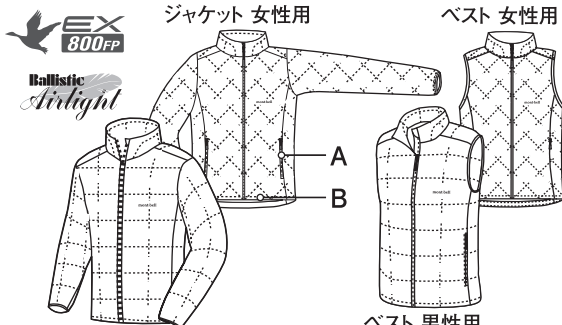

32-413-1502

mont-bell

Superior Down Series

軽さと保温性を両立した、超軽量ダウンシリーズです。コンパクトに収納でき、あらゆるシーンで活躍します。

ジャケット 男性用

ベスト 男性用

●スタッフバッグが付属します

- 800フィルパワー・EX ギースダウン
軽量ながら非常に高い保温性を発揮する超高品質ダウンです。
- 軽量でコンパクトに収納できる素材を使用
- シングルキルト構造
表地と裏地のつぶり縫いで軽量コンパクト化を実現し、ダウンの片寄りも防ぎます。
- 独自のキルティングパターン
コールドスポットができにくく、縫製を少なくすることで軽量化も実現しています。
- 不快な静電気を軽減する生地
不快な静電気を軽減する素材を生地に使用しています。洗濯しても効果が落ちることはありません。

A ジッパー付きハンドポケット付き

B すそのフィット感を簡単に調節可能

32-413-1502

mont-bell

Superior Down Series

This series of extremely lightweight jackets perfectly balance weight and warmth. Lightweight and extremely compact, you can easily take these parkas anywhere for any situation.

- 800 fill power goose down
- Lightweight and compact design
- Sewn through construction
- Original quilting pattern
- Anti-static treatment

A Zippered pockets

B Adjustable hem

●Stuff sack included.