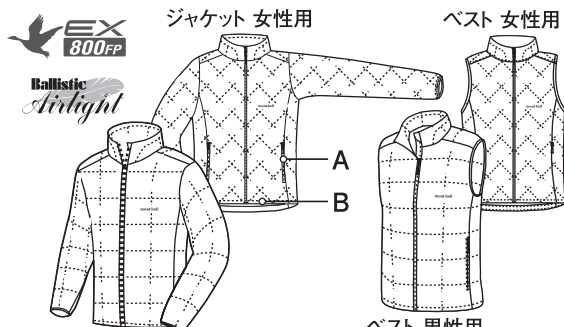

32-413-1502

mont-bell

Superior Down Series

軽さと保温性を両立した、超軽量ダウンシリーズです。コンパクトに収納でき、あらゆるシーンで活躍します。

ジャケット 男性用

ベスト 男性用

●スタッフバッグが付属します

- 800フィルパワー・EX グースダウン
軽量ながら非常に高い保温性を発揮する超高品質ダウンです。
- 軽量でコンパクトに収納できる素材を使用
- シングルキルト構造
表地と裏地のつぶり縫いで軽量コンパクト化を実現し、ダウンの片寄りも防ぎます。
- 独自のキルティングパターン
コールドスポットができにくく、縫製を少なくすることで軽量化も実現しています。
- 不快な静電気を軽減する生地
不快な静電気を軽減する素材を生地に使用しています。洗濯しても効果が落ちることはありません。

A ジッパー付きハンドポケット付き

B すそのフィット感を簡単に調節可能

32-413-1502

mont-bell

Superior Down Series

This series of extremely lightweight jackets perfectly balance weight and warmth. Lightweight and extremely compact, you can easily take these parkas anywhere for any situation.

- 800 fill power goose down
- Lightweight and compact design
- Sewn through construction
- Original quilting pattern
- Anti-static treatment

A Zippered pockets

B Adjustable hem

●Stuff sack included.