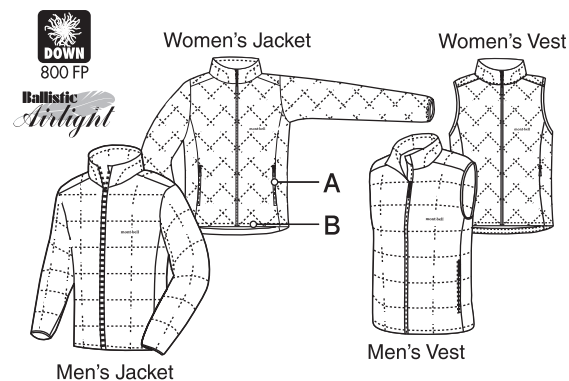

32-413-1502

mont-bell

Superior Down Series

軽さと保温性を両立した、超軽量ダウンシリーズです。コンパクトに収納でき、あらゆるシーンで活躍します。

ジャケット 男性用

ベスト 男性用

●スタッフバッグが付属します

- 800フィルパワー・EX グースダウン
軽量ながら非常に高い保温性を発揮する超高品質ダウンです。
- 軽量でコンパクトに収納できる素材を使用
- シングルキルト構造
表地と裏地のつぶり縫いで軽量コンパクト化を実現し、ダウンの片寄りも防ぎます。
- 独自のキルティングパターン
コールドスポットができにくく、縫製を少なくすることで軽量化も実現しています。
- 不快な静電気を軽減する生地
不快な静電気を軽減する素材を生地に使用しています。洗濯しても効果が落ちることはありません。

A ジッパー付きハンドポケット付き

B すそのフィット感を簡単に調節可能

32-413-1502

mont-bell

Superior Down Series

This series of extremely lightweight jackets perfectly balance weight and warmth. Lightweight and extremely compact, you can easily take these parkas anywhere for any situation.

- 800 fill power goose down
- Lightweight and compact design
- Sewn through construction
- Original quilting pattern
- Anti-static treatment

A Zippered pockets

B Adjustable hem

●Stuff sack included.