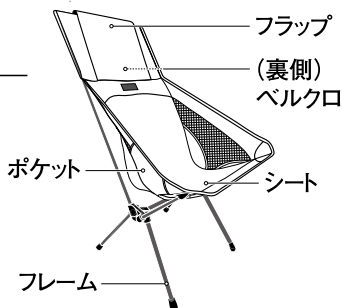

取扱説明書

サンセットチェア (re)

Sunset Chair (re)

この度はお買いあげいただき、誠にありがとうございます。この取扱説明書（以下「本説明書」といいます）は本製品の正しい取扱方法を説明しています。ご使用前に本説明書をよくお読みいただき、正しい使用方法をご確認ください。

なお、ご不明な点等ございましたら、販売店もしくは（株）モンベル カスタマー・サービスまでお問い合わせください。本説明書は大切に保管してください。

■ 特長

本製品はショックコード入りの超軽量オリジナルアルミポール（TH72M）を使用し、素早く簡単に組み立てができます。枕としても使用できる、持ちやすい収納袋が付属します。

■ 各部の名称

■ 安全上の注意

必ずお読みください

警告 場合により人が死亡または重傷を負う可能性が想定される内容です。軽傷または物的損害が発生する頻度が高いことが想定される内容です。

- 浅く掛けたり、横座りをしたり、肘掛けから身を乗り出すなど、無理な姿勢で使用しないでください。転倒の恐れがあります。また、座る目的以外で使用しないでください。
- 激しく衝撃のかかるような座り方や、ゆするような座り方はしないでください。破損や変形の原因となることがあります。
- お子さまが座る際は、必ず保護者の管理のもとで使用してください。転倒の恐れがあります。
- 本製品をたき火などの火気の近くで使用しないでください。変形や損傷の原因となります。
- 本製品は地盤のしっかりした平坦な場所を選んで設置してください。転倒の恐れがあります。
- ポールの接続や、ポールとジョイントの接続の際は、奥まで確実に差し込んでください。変形や破損の恐れがあります。
- ショックコードが伸びた際は使用しないでください。ポールの接続が緩み、転倒する恐れがあります。

寸法：幅63cm×奥行き74cm×高さ97cm

座面の高さ：座面高46.5cm

収納寸法：幅47.5cm×奥行き15cm×高さ11cm

耐荷重：145kg

■その他

本製品の仕様、デザインは予告なく変更されることがあります。また、重量などのスペックには誤差が生じる場合があります。