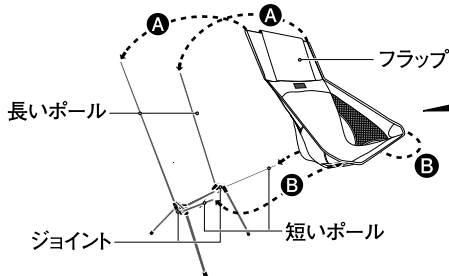

■ 使用前の点検

使用にあたっては、毎回必ず次のことを確かめてください。異常が見られた場合は使用しないでください。

- フレームに亀裂や破損などがないか
- フレーム接合部にゆるみがないか
- シートに破れがないか
- ショックコードの伸びはないか

■ 使用方法

※組み立ての際は指を挟まないよう十分に注意してください。

○組み立て方法

- ①フレームを組み立てます。
- ②Aのソケットに長いポールを差し込み、Bのソケットに短いポールを差し込みます(下図)。

⚠️ 注意 ポールを組み立てる際は、奥まで差し込んでください。奥まで差し込まないとポールが破損する恐れがあります。

シートの背面部分を下にして本体を寝かせると、Bのソケットへポールを差し込みやすくなります。

Bのソケット

- ③収納袋にタオルなどを詰め込み、フラップにはさむことで、枕として使用できます。

○収納方法

組み立ての方法と逆の順序で収納してください。

■お手入れ方法

間違ったお手入れ方法や保管方法は本製品の寿命を縮めます。使用後や保管時は以下の点を参考にしてください。