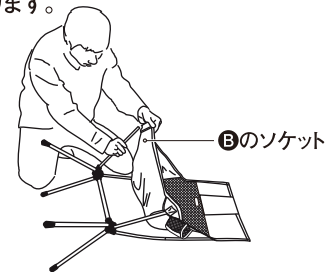

■ 使用前の点検

- フレームに亀裂や破損などがいないか
- フレーム接合部にゆるみがないか
- シートに破れがないか
- ショックコードの伸びはないか

■ 使用方法 ※組み立ての際は指を挟まないよう十分に注意してください。

○組み立て方法

- ①フレームを組み立てます。
- ②Aのソケットに長いポールを差し込み、Bのソケットに短いポールを差し込みます(下図)。

○収納方法

組み立ての方法と逆の順序で収納してください。

注意 ポールを組み立てる際は、奥まで差し込んでください。奥まで差し込まないとポールが破損する恐れがあります。

シートの背面部分を下にして本体を寝かせると、Bのソケットへポールを差し込みやすくなります。

■ お手入れ方法

間違ったお手入れ方法や保管方法は本製品の寿命を縮めます。使用後や保管時は以下の点を参考にしてください。

- 使用後は汚れ、水分をふき取り陰干しし、完全に乾かしてから日のあたらぬ風通しのよい場所で保管してください。汚れたまま、あるいは濡れたまま長時間放置すると色移りやカビが発生する可能性があり、また生地も劣化しやすくなります。
- 布地の汚れがひどい場合は薄めた中性洗剤をつけた布を軽く絞り表面を拭いてください。
- 汗や皮脂などが付いた際は、すぐに中性洗剤で洗ってください。