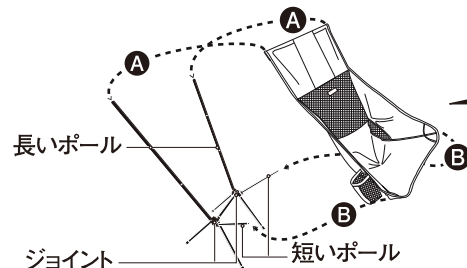

■ 特長

本製品はショックコード入りの超軽量オリジナルアルミポール (TH72M) を使用し、素早く簡単に組み立てができます。シートにメッシュを使用することで通気性を持たせています。

■ 各部の名称

■ 安全上の注意 必ずお読みください

警告 場合により人が死亡または重傷を負う可能性が想定される内容です。軽傷または物的損害が発生する頻度が高いことが想定される内容です。

- 浅く掛けたり、横座りをしたり、肘掛けから身を乗り出すなど、無理な姿勢で使用しないでください。転倒の恐れがあります。また、座る目的以外で使用しないでください。
- 激しく衝撃のかかるような座り方や、ゆるやかな座り方はしないでください。破損や変形の原因となります。
- お子さまが座る際は、必ず保護者の管理のもとで使用してください。転倒の恐れがあります。
- 本製品をたき火などの火気の近くで使用しないでください。変形や損傷の原因となります。
- 本製品は地盤のしっかりした平坦な場所を選んで設置してください。転倒の恐れがあります。
- ポールの接続や、ポールとジョイントの接続の際は、奥まで確実に差し込んでください。変形や破損の恐れがあります。
- ショックコードが伸びた際は使用しないでください。ポールの接続が緩み、転倒する恐れがあります。

■ 使用前の点検

- フレームに亀裂や破損などがいないか
- フレーム接合部にゆるみがないか
- シートに破れがないか
- ショックコードの伸びはないか

■ 使用方法 ※組み立ての際は指を挟まないよう十分に注意してください。

○組み立て方法

- ①フレームを組み立てます。
- ②Aのソケットに長いポールを差し込み、Bのソケットに短いポールを差し込みます(下図)。

○収納方法

組み立ての方法と逆の順序で収納してください。

注意 ポールを組み立てる際は、奥まで差し込んでください。奥まで差し込まないとポールが破損する恐れがあります。

シートの背面部分を下にして本体を寝かせると、Bのソケットへポールを差し込みやすくなります。

■ お手入れ方法

間違ったお手入れ方法や保管方法は本製品の寿命を縮めます。使用後や保管時は以下の点を参考にしてください。

- 使用後は汚れ、水分をふき取り陰干しし、完全に乾かしてから日のあたらぬ風通しのよい場所で保管してください。汚れたまま、あるいは濡れたまま長時間放置すると色移りやカビが発生する可能性があり、また生地も劣化しやすくなります。
- 布地の汚れがひどい場合は薄めた中性洗剤をつけた布を軽く絞り表面を拭いてください。
- 汗や皮脂などが付いた際は、すぐに中性洗剤で洗ってください。