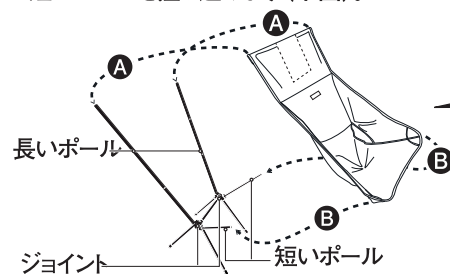

■ 使用前の点検

使用にあたっては、毎回必ず次のことを確かめてください。異常が見られた場合は使用しないでください。

- フレームに亀裂や破損がないか
- フレーム接合部にゆるみがないか
- シートに破れがないか
- ショックコードの伸びはないか

■ 使用方法 ※組み立ての際は指を挟まないよう十分に注意してください。

○組み立て方法

- ①フレームを組み立てます。その際、ポールをジョイントの奥まで入れてください。
- ②Aのソケットに長いポールを差し込み、Bのソケットに短いポールを差し込みます(下図)。

注意 ポールを組み立てる際は、奥まで差し込んでください。奥まで差し込まないとポールが破損する恐れがあります。

シートの背面部分を下にして本体を寝かせると、Bのソケットへポールを差し込みやすくなります。

○収納方法

組み立ての方法と逆の順序で収納してください。

■ お手入れ方法

間違ったお手入れ方法や保管方法は本製品の寿命を縮めます。使用後や保管時は以下の点を参考にしてください。

- 使用後は汚れ、水分をふき取り陰干しし、完全に乾かしてから日のあたらない風通しのよい場所で保管してください。汚れたまま、あるいは濡れたまま長時間放置すると色移りやカビが発生する可能性があり、また生地も劣化しやすくなります。
- 布地の汚れがひどい場合は薄めた中性洗剤をつけた布を軽く絞り表面を拭いてください。
- 汗や皮脂などが付いた際は、すぐに中性洗剤で洗ってください。