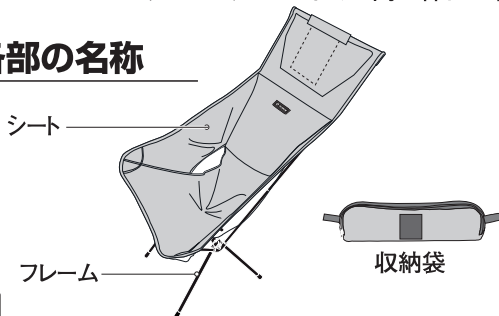

サンセットチェア メッシュ

Sunset Chair Mesh

この度はお買いあげいただき、誠にありがとうございます。この取扱説明書(以下「本説明書」といいます)は本製品の正しい取扱方法を説明しています。ご使用前に本説明書をよくお読みいただき、正しい使用方法をご確認ください。

なお、ご不明な点等ございましたら、販売店もしくは(株)モンベル カスタマー・サービスまでお問い合わせください。本説明書は大切に保管してください。

■ 特長

本製品はショックコード入りの超軽量オリジナルアルミポール (TH72M) を使用し、素早く簡単に組み立てができます。シートは全面メッシュで通気性が高く、気温が高い季節でも蒸れずに涼しく使用できます。

■ 各部の名称

■ 安全上の注意

必ずお読みください

警告 場合により人が死亡または重傷を負う可能性が想定される内容です。軽傷または物的損害が発生する頻度が高いことが想定される内容です。

- 浅く掛けたり、横座りをしたり、椅子から身を乗り出すなど、無理な姿勢で使用しないでください。転倒の恐れがあります。また、座る目的以外で使用しないでください。
- 激しく衝撃のかかるような座り方や、ゆるやかな座り方はしないでください。破損や変形の原因となる可能性があります。
- お子さまが座る際は、必ず保護者の管理のもとで使用してください。転倒の恐れがあります。
- 本製品をたき火などの火気の近くで使用しないでください。変形や損傷の原因となります。
- 本製品は地盤のしっかりした平坦な場所を選んで設置してください。転倒の恐れがあります。
- ポールの接続や、ポールとジョイントの接続の際は、奥まで確実に差し込んでください。
- ショックコードが伸びた際は使用しないでください。ポールの接続が緩み、転倒する恐れがあります。

なお、以下のような原因での破損、不良につきましては保証いたしませんのでご了承ください。

- 本製品の誤った使用方法によるもの
- 間違ったお手入れ、保管方法、経年変化による素材劣化
- 乱暴な取り扱いによるもの
- その他、製造上の欠陥以外の原因によるもの

破損時は弊社にて診断をして、修理が可能な場合はご要望により有償にて修理させていただきます。

■ 仕様・サイズ

品名	サンセットチェア メッシュ	寸法	幅59cm×奥行73cm×高さ98cm
構造部材	フレーム:金属(アルミニウム)	座面の高さ	座面高45cm
加工	アルマイト	収納サイズ	幅59cm×奥行13cm×高さ14.5cm
張り材	ポリエステル、ナイロン	重量	本体重量:1,390g 総重量:1,580g(収納袋含む)
		耐荷重	145kg