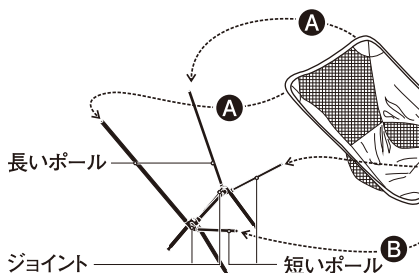

■ 使用前の点検

使用にあたっては、毎回必ず次のことを確かめてください。異常が見られた場合は使用しないでください。

- フレームに亀裂や破損などがないか
- フレーム接合部にゆるみがないか
- シートに破れがないか
- ショックコードの伸びはないか

■ 使用方法

※組み立ての際は指を挟まないよう十分に注意してください。

○組み立て方法

- ①フレームを組み立てます。
- ②Aのソケットに長いポールを差し込み、Bのソケットに短いポールを差し込みます(下図)。