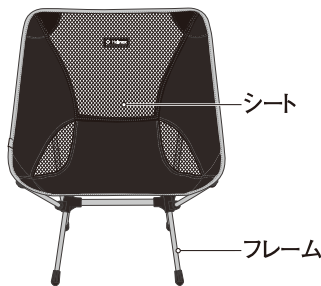

■ 特長

本製品はショックコード入りの超軽量オリジナルアルミポール(TH72M)を使用し、素早く簡単に組み立てができます。シートの一部にメッシュを使用することで通気性を持たせています。

■ 各部の名称

収納袋

シート

フレーム

■ 安全上の注意

必ずお読みください

■ 仕様・サイズ

品番: 1822225	寸法: 幅58cm×奥行55cm×高さ72cm
品名: チェアワン L	座面の高さ: 座面高37cm
構造部材: フレーム:金属(アルミニウム合金)	収納サイズ: 幅37cm×奥行11cm×高さ13cm
加工: アルマイト	重量: 本体重量:1,090g 総重量(収納袋含む)
張り材: ポリエステル、ナイロン	耐荷重: 145kg

■ その他

本製品の仕様、デザインは予告なく変更されることがあります。また、重量などのスペックには誤差が生じる場合があります。