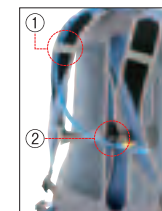

### ハイドレーションシステム

ハイドレーションシステムとは、行動中に効率よく水分補給できるシステムです。

別売のハイドレーションバック（キャメルバック社製オメガリザーバー）を装着することができます。

※対応サイズはカタログやウェブサイトでご確認ください。

ハイドレーションバックはバックパック本体背面内側の上部のループにつるして装着します。チューブは通し穴からバックパック背面に出して、左右どちらにも出すことができます。