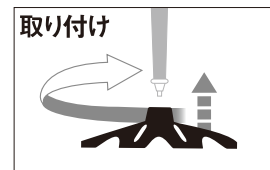

### 積雪期の歩行を快適にする 樹脂製バスケットです。

ねじ込み式で取り付けやすく、使用中に緩んで外れにくい構造です。  
径が大きめで、深雪のラッセルにも使用できます。低温でも硬化しにくく、割れにくい樹脂製です。

取り付け

バスケットを右方向に回しながら、空回りするまで差し込みます。

取り外し

バスケットを下方方向に引きながら左方向に回し、引き抜きます。

一般的なポールや弊社旧モデルのポールには対応していません。お買い求めの際には、モデルを確認してお買い求めください。