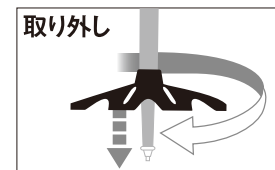

## スノーバスケット

#1140156

### 積雪期の歩行を快適にする 樹脂製バスケットです。

ねじ込み式で取り付けやすく、使用中に緩んで外れにくい構造です。  
径が大きめで、深雪のラッセルにも使用できます。低温でも硬化しにくく、割れにくい樹脂製です。

取り付け

バスケットを右方向に回しながら、空回りするまで差し込みます。

取り外し

バスケットを下方方向に引きながら左方向に回し、引き抜きます。

一般的なポールや弊社旧モデルのポールには対応していません。お買い求めの際には、モデルを確認してお買い求めください。