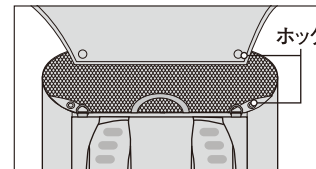

ショルダーハーネスを背中で交差させてバックルを留め固定します。

○ケージとして使用する

本製品を置いて本体側面の出入口を開けることで簡易のケージとして使用できます。

○サンシェイドの取り付け方

① パック本体にサンシェイドの図の部分挿入し、ホックで固定します。

② 背面側のホックを固定します。

■ お手入れ方法

間違ったお手入れ方法や保管方法は本製品の寿命を縮めます。使用後や保管時は以下の点を参考にしてください。