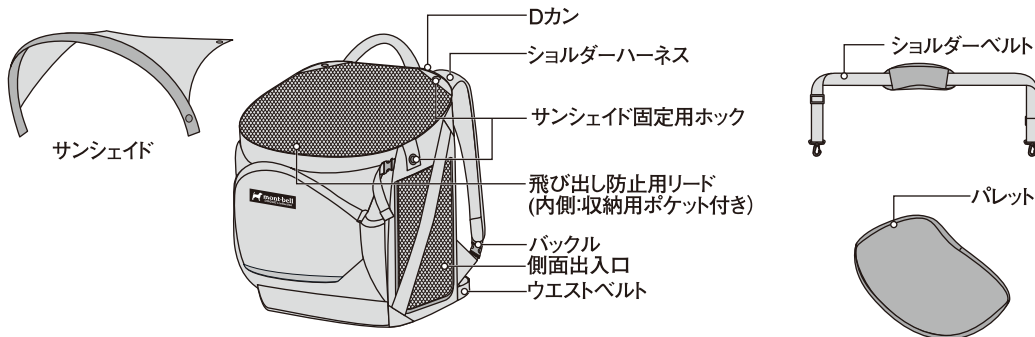

■ 特長

本製品は3通りの運び方が出来る小型犬用のバックです。また、移動中や休憩中は簡易のケージとして使うこともできます。飛び出し防止用のリード付き。

■ 各部の名称

■ 安全上の注意 必ずお読みください

警告 場合により人や犬が死亡または重傷を負う可能性が想定される内容です。軽傷または物的損害が発生する頻度が高いことが想定される内容です。

- 本製品は犬を一時的に運ぶためのものです。係留用などには使用できません。
- 使用前は毎回必ず点検をしてください。老朽化が認められる場合や損傷が認められたり、疑わしい場合は直ちに本製品の使用を中止してください。本来の性能が発揮できない恐れがあります。