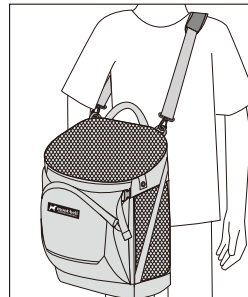

■ 使用前の点検 使用にあたっては、毎回必ず次のことを確かめてください。

- テープにほつれなどがないか
- バックルが正しく機能するか

■ 使用方法

○背面で背負って運ぶ

ショルダーハーネスを取り出し、バックルで留めます。

○肩掛けで運ぶ

付属のショルダーベルトのフックをDカンに取り付けます。その際、ショルダーハーネスは邪魔にならないようにバックルを外し背面に収納してください。

○前面で運ぶ