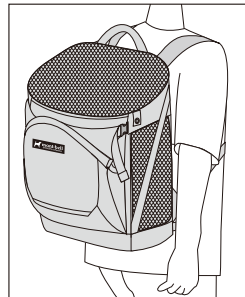

■ 使用方法

○背面で背負って運ぶ

ショルダーハーネスを取り出し、バックルで留めます。

○肩掛けで運ぶ