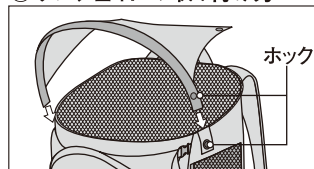

■ 使用前の点検 使用にあたっては、毎回必ず次のことを確かめてください。

- テープにほつれなどがないか
- バックルが正しく機能するか

■ 使用方法

○背面で背負って運ぶ

ショルダーハーネスを取り出し、バックルで留めます。

○肩掛けで運ぶ

付属のショルダーベルトのフックをDカンに取り付けます。その際、ショルダーハーネスは邪魔にならないようにバックルを外し背面に収納してください。

○前面で運ぶ

ショルダーハーネスを背中で交差させてバックルを留め固定します。

○ケージとして使用する

本製品を置いて本体側面の出入口を開けることで簡易のケージとして使用できます。

○サンシェイドの取り付け方

① パック本体にサンシェイドの図の部分挿入し、ホックで固定します。

② 背面側のホックを固定します。

■ お手入れ方法

間違ったお手入れ方法や保管方法は本製品の寿命を縮めます。使用後や保管時は以下の点を参考にしてください。