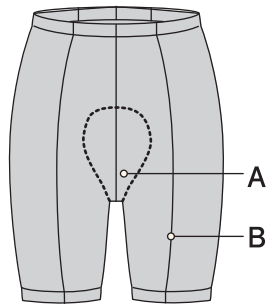

32-269-1408

mont·bell

Cycle Shorts

耐久性に優れるストレッチ素材を使用した薄手のサイクリングショーツです。夏場のアクティブなサイクリングに最適です。

A 3Dストレッチパッド

抜群のクッション性と縦横2方向へのストレッチ性、通気性を備えた高性能パッドです。ポイントごとにフォームの厚さを変え、男女の骨格形状に合わせて立体成型しています。

B ストレスの無い縫い目

縫い目を平らに仕上げることでごろつき感を解消。

※イラストはMen'sのパッドです。