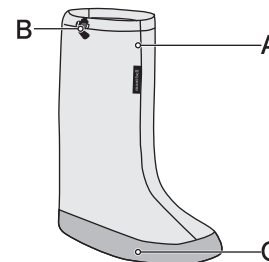

32-354-1601

mont-bell

Simple Over Shoes

靴の上から履くことで、手軽にスノーシューなどの雪遊びができるオーバーシューズです。

●スタッフバッグが
付属します

対応サイズ

S : 21.0~24.0cm
M : 24.0~27.0cm
L : 27.0~30.0cm

※一般的なトレッキングシューズを基にしたサイズです。

A 丈夫で縫い目の少ない構造

丈夫な素材を使用し、最小限の縫い目で構成しているため、縫い目から水などが浸入しにくくなっています。(完全防水ではありません)

B ワンハンドアジャスター

脱ぎ履きが簡単で、口の締め具合は手袋を付けていても操作できます。

C 丈夫な底面

底面には丈夫なターボリンを使用。緩衝材を内蔵することによりスノーシューデッキ部の滑り止めなどで破れにくくしています。

32-354-1601

mont-bell

Simple Over Shoes

The Simple Over Shoes are very handy and easy to wear over your shoes when doing some light snowshoeing or outdoor activities in the snow.

●Stuff sack
included.

Size

S : 21.0~24.0cm
M : 24.0~27.0cm
L : 27.0~30.0cm

※Based on the size of a general trekking boots.

A Durable seamless construction

B One hand adjuster

C Reinforced sole