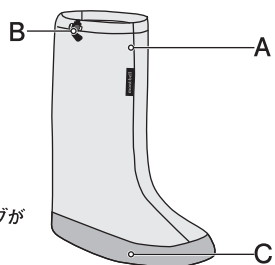

32-354-1601

mont-bell

Simple Over Shoes

靴の上から履くことで、手軽にスノーシューなどの雪遊びができるオーバーシューズです。

●スタッフバッグが
付属します

対応サイズ

S : 21.0~24.0cm
M : 24.0~27.0cm
L : 27.0~30.0cm

※一般的なトレッキングシューズを基にしたサイズです。

A 丈夫で縫い目の少ない構造

丈夫な素材を使用し、最小限の縫い目で構成しているため、縫い目から水などが浸入しにくくなっています。(完全防水ではありません)

B ワンハンドアジャスター

脱ぎ履きが簡単で、口の締め具合は手袋を付けていても操作できます。

C 丈夫な底面

底面には丈夫なターボリンを使用。緩衝材を内蔵することによりスノーシューデッキ部の滑り止めなどで破れにくくしています。

32-354-1601

mont-bell

Simple Over Shoes

The Simple Over Shoes are very handy and easy to wear over your shoes when doing some light snowshoeing or outdoor activities in the snow.

●Stuff sack
included.

Size

S : 21.0~24.0cm
M : 24.0~27.0cm
L : 27.0~30.0cm

※Based on the size of a general trekking boots.

A Durable seamless construction

B One hand adjuster

C Reinforced sole