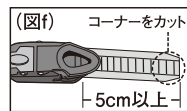

ご使用前にこの説明書をよくお読みいただき、部品等の確認をしてください。

なお、ご不明な点等ございましたら、販売店もしくは弊社カスタマー・サービスまでお問い合わせください。

この説明書は大切に保管してください。

■各部の名称と装着例(右足)

■仕様

- #1129603 スノースパイク6 クイックフィット
- 材質：アイゼン本体(S55C鋼 板厚2.0mm)
プラスチックベルト(ナイロン製)
- サイズ：最大幅89mm 爪の長さ23mm
- 対応靴サイズ：XS～M(21.5～25.0cm)、M～XL(25.0～30.0cm)
- 総重量：520g(収納袋含む) ○収納袋つき
- MADE IN KOREA

■ご使用方法

1. 装着するときは靴底の雪や土をよく取り除き、ラチェットバックルの付いている方が外側になるよう装着します。(装着例参考)
2. アイゼンの2箇所の突起が靴底のかかと部分に合うようにします(図a)。ヒールベルトを靴のかかと部へ回します。この際、ヒールベルトが靴底の上部を通っていることを確認してください。また、後部のチェーンはなるべく垂直に立ち上がるように取り付けてください。(図b)

3. 後部プラスチックベルトを後部ラチェットバックルに通し、締付けレバーを上下することで調節します(図c)。次に、前部ラチェットバックルを同様に締付けてください。締付けすぎた場合は開放ボタン(図d)を押し、ベルトをゆるめてから締付けレバーで再度調節してください。バックルが破損する恐れがありますので、必要以上に締付けしないでください。

注) サイズが小さめの靴に装着する場合、上記の装着方法では十分にベルトを締付けできない場合があります。靴の種類にもよりますが、23.5cm前後以下の靴の場合は前部プラスチックベルトを後部ラチェットバックルに、後部プラスチックベルトを前部ラチェットバックルに通し、プラスチックベルトを交差させるように取り付けてください。(図e)

4. 取り外す時は開放ボタンを押し、ベルトをゆるめてください。

※現場で使用する前に説明書なしで手早く着脱できるよう練習してください。
※部分的に緩んだりせず、左右対称で均等に締まっているかを確認してください。
※装着後、必要以上にプラスチックベルトが余る場合は、余り分をハサミ等でカットすることをお勧めします。その際、5cm以上末端は残すようにしてください(図f)。図の様にコーナーを少しカットすることで、ラチェットバックルに入れ易くなります。