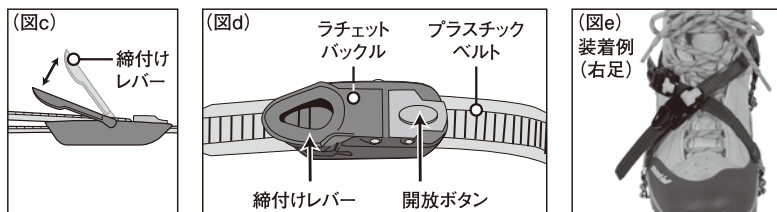

ご使用前にこの説明書をよくお読みいただき、部品等の確認をしてください。

なお、ご不明な点等ございましたら、販売店もしくは弊社カスタマー・サービスまでお問い合わせください。

この説明書は大切に保管してください。

■各部の名称と装着例(右足)

■仕様

- #1129603 スノースパイク6 クイックフィット
- 材質：アイゼン本体(S55C鋼 板厚2.0mm)
プラスチックベルト(ナイロン製)
- サイズ：最大幅89mm 爪の長さ23mm
- 対応靴サイズ：XS～M(21.5～25.0cm)、M～XL(25.0～30.0cm)
- 総重量：520g(収納袋含む) ○収納袋つき
- MADE IN KOREA

■ご使用方法

1. 装着するときは靴底の雪や土をよく取り除き、ラチェットバックルの付いている方が外側になるよう装着します。(装着例参考)
2. アイゼンの2箇所の突起が靴底のかかと部分に合うようにします(図a)。ヒールベルトを靴のかかと部へ回します。この際、ヒールベルトが靴底の上部を通っていることを確認してください。また、後部のチェーンはなるべく垂直に立ち上がるように取り付けてください。(図b)

3. 後部プラスチックベルトを後部ラチェットバックルに通し、締付けレバーを上下することで調節します(図c)。次に、前部ラチェットバックルを同様に締付けてください。締付けすぎた場合は開放ボタン(図d)を押し、ベルトをゆるめてから締付けレバーで再度調節してください。バックルが破損する恐れがありますので、必要以上に締付けしないでください。

注) サイズが小さめの靴に装着する場合、上記の装着方法では十分にベルトを締付けできない場合があります。靴の種類にもよりますが、23.5cm前後以下の靴の場合は前部プラスチックベルトを後部ラチェットバックルに、後部プラスチックベルトを前部ラチェットバックルに通し、プラスチックベルトを交差させるように取り付けてください。(図e)

4. 取り外す時は開放ボタンを押し、ベルトをゆるめてください。

※現場で使用する前に説明書なしで手早く着脱できるよう練習してください。
※部分的に緩んだりせず、左右対称で均等に締まっているかを確認してください。
※装着後、必要以上にプラスチックベルトが余る場合は、余り分をハサミ等でカットすることをお勧めします。その際、5cm以上末端は残すようにしてください(図f)。図の様にコーナーを少しカットすることで、ラチェットバックルに入れ易くなります。