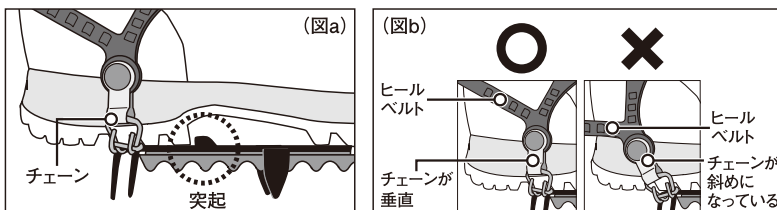

ご使用前にこの説明書をよくお読みいただき、部品等の確認をしてください。

なお、ご不明な点等ございましたら、販売店もしくは弊社カスタマー・サービスまでお問い合わせください。

この説明書は大切に保管してください。

■各部の名称と装着例(右足)

■仕様

- #1129603 スノースパイク6 クイックフィット
- 材質：アイゼン本体(S55C鋼 板厚2.0mm)
プラスチックベルト(ナイロン製)
- サイズ：最大幅89mm 爪の長さ23mm
- 対応靴サイズ：XS～M(21.5～25.0cm)、M～XL(25.0～30.0cm)
- 総重量：520g(収納袋含む) ○収納袋つき
- MADE IN KOREA

■ご使用方法

1. 装着するときは靴底の雪や土をよく取り除き、ラチェットバックルの付いている方が外側になるよう装着します。(装着例参考)
2. アイゼンの2箇所の突起が靴底のかかと部分に合うようにします(図a)。ヒールベルトを靴のかかと部へ回します。この際、ヒールベルトが靴底の上部を通っていることを確認してください。また、後部のチェーンはなるべく垂直に立ち上がるように取り付けてください。(図b)

3. 後部プラスチックベルトを後部ラチェットバックルに通し、締付けレバーを上下することで調節します(図c)。次に、前部ラチェットバックルを同様に締付けてください。締付けすぎた場合は開放ボタン(図d)を押し、ベルトをゆるめてから締付けレバーで再度調節してください。バックルが破損する恐れがありますので、必要以上に締付けしないでください。

注) サイズが小さめの靴に装着する場合、上記の装着方法では十分にベルトを締付けできない場合があります。靴の種類にもよりますが、23.5cm前後以下の靴の場合は前部プラスチックベルトを後部ラチェットバックルに、後部プラスチックベルトを前部ラチェットバックルに通し、プラスチックベルトを交差させるように取り付けてください。(図e)

4. 取り外す時は開放ボタンを押し、ベルトをゆるめてください。

※現場で使用する前に説明書なしで手早く着脱できるよう練習してください。
※部分的に緩んだりせず、左右対称で均等に締まっているかを確認してください。
※装着後、必要以上にプラスチックベルトが余る場合は、余り分をハサミ等でカットすることをお勧めします。その際、5cm以上末端は残すようにしてください(図f)。図の様にコーナーを少しカットすることで、ラチェットバックルに入れ易くなります。