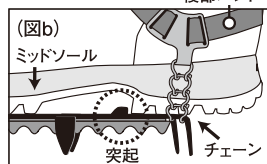

この説明書は大切に保管してください。

装着例

アンチ  
スノープレート

### ■ご使用方法

1. 装着するときは靴底の雪や土を、よく取り除いてください。
2. アイゼンをバックルの付いている方が外側になるよう地面（雪面）に置きます。（図a）

3. アイゼンの2箇所突起が靴の土踏まずに合うようにします。後部バンドを靴のかかと部へ回し、かかと部のチェーンが垂直になるように後部バンドの長さを調節します。この際、後部バンドがミッドソールの上部を通っていることを確認してください。（図b）