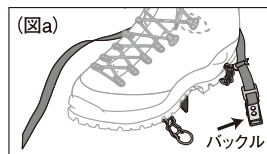

この説明書は大切に保管してください。

装着例

アンチ  
スノープレート

### ■ご使用方法

1. 装着するときは靴底の雪や土を、よく取り除いてください。
2. アイゼンをバックルの付いている方が外側になるよう地面（雪面）に置きます。（図a）

3. アイゼンの2箇所突起が靴の土踏まずに合うようにします。後部バンドを靴のかかと部へ回し、かかと部のチェーンが垂直になるように後部バンドの長さを調節します。この際、後部バンドがミッドソールの上部を通っていることを確認してください。（図b）