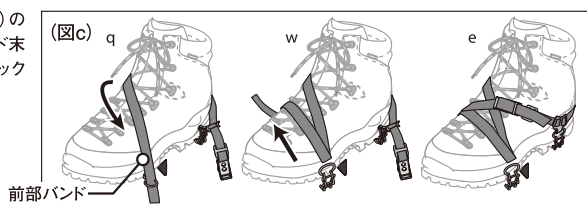

### ■ご使用方法

1. 装着するときは靴底の雪や土を、よく取り除いてください。
2. アイゼンをバックルの付いている方が外側になるよう地面（雪面）に置きます。（図a）

3. アイゼンの2箇所突起が靴の土踏まずに合うようにします。後部バンドを靴のかかと部へ回し、かかと部のチェーンが垂直になるように後部バンドの長さを調節します。この際、後部バンドがミッドソールの上部を通っていることを確認してください。（図b）

4. 前部バンドを（図c q ~ e）の順番でリングに通し、バンド末端をバックルに通してバックルで締め付けてください。

5. バンド末端は（図d）のようにバックルに通してください。
6. バンド末端は引っ掛けたりしないように靴とバンドの間に挟み込むようにしてください。また、余りにもバンドが長すぎる場合は適切な長さに切って、切断面をライターで溶かして固めてください。
7. 取り外す時は、装着の逆順で作業してください。