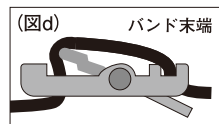

### ■ご使用方法

1. 装着するときは靴底の雪や土を、よく取り除いてください。
2. アイゼンをバックルの付いている方が外側になるよう地面（雪面）に置きます。（図a）

3. アイゼンの2箇所突起が靴の土踏まずに合うようにします。後部バンドを靴のかかと部へ回し、かかと部のチェーンが垂直になるように後部バンドの長さを調節します。この際、後部バンドがミッドソールの上部を通っていることを確認してください。（図b）

4. 前部バンドを（図c q ~ e）の順番でリングに通し、バンド末端をバックルに通してバックルで締め付けてください。

5. バンド末端は（図d）のようにバックルに通してください。
6. バンド末端は引っ掛けたりしないように靴とバンドの間に挟み込むようにしてください。また、余りにもバンドが長すぎる場合は適切な長さに切って、切断面をライターで溶かして固めてください。
7. 取り外す時は、装着の逆順で作業してください。