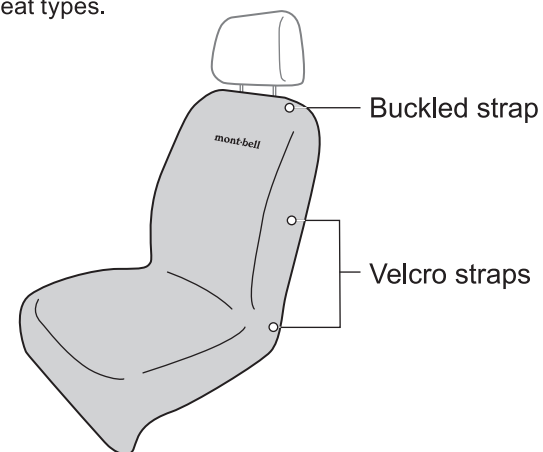

### Car Seat Cover

愛車のシートを濡れや汚れから守るカバーです。シンプルな構造で着脱しやすく、使用しないときは付属の収納袋に小さく畳んでおけます。さまざまな車種の座席に対応します。

3箇所のテープで車のシートに取り付けます。

#### ⚠️ ご使用上の注意

- 車のシートに装着したまま長時間炎天下の車内に放置すると、素材が劣化するおそれがあります。使用後はシートから外しよく乾かしたうえ、風通しのいい場所で保管してください。
- 車のシートの形状によっては装着出来ない場合があります。

32-367-1602

mont-bell

### Car Seat Cover

The Car Seat Cover protects your car's seats from water, liquid, dirt and debris. An extremely simple design, it is easy to attach to your car seat and folds up compactly when not in use. Compatible with a variety of seat types.

Attaches to car seat using three straps