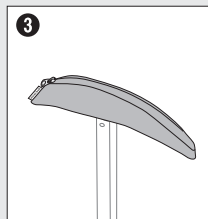

シンプルで軽量のピッケルヘッドガード

Simple, lightweight ice axe head cover

移動時や保管時に、鋭利なピッケルのヘッドをカバーします。

Covers and protects the sharp edges of the ice axe(head) when traveling or storing long term.

使用方法 Directions

ジッパーを開き、底部の開口部にピッケルを差し込みます。
Open the zipper and put the end of the ice axe through the cover.

最初にピッケルのピックを収納します。
First cover the ice axe's pick.

ブレードを収納しジッパーを閉じます。
Then cover the adze and zip the cover closed.

紛失を防止する為のリーシュを取り付けできるループです。
※リーシュ用のひもは付属していません。

There is a loop for attaching a leash to prevent losing the cover.
※Leash is not included.

- 使用可能サイズ:ヘッド長~24cm
- 素材:600デニール・ポリエステル
- ※ヘッドの形状によっては対応サイズ内でも収納できない場合があります。

- Maximum head length: 24cm
- Materials: 600-denier polyester
- ※Depending on the shape of ice axe, it may not fit even if it is within the maximum length range.