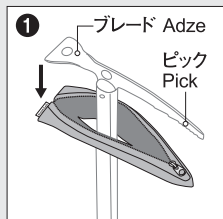

シンプルで軽量のピッケルヘッドガード

Simple, lightweight ice axe head cover

移動時や保管時に、鋭利なピッケルのヘッドをカバーします。

Covers and protects the sharp edges of the ice axe(head) when traveling or storing long term.

使用方法 Directions

ジッパーを開き、底部の開口部にピッケルを差し込みます。
Open the zipper and put the end of the ice axe through the cover.

最初にピッケルのピックを収納します。
First cover the ice axe's pick.

ブレードを収納しジッパーを閉じます。
Then cover the adze and zip the cover closed.

紛失を防止する為のリーシュを取り付けできるループです。
※リーシュ用のひもは付属していません。

There is a loop for attaching a leash to prevent losing the cover.
※Leash is not included.

- 使用可能サイズ:ヘッド長~24cm
- 素材:600デニール・ポリエステル
- ※ヘッドの形状によっては対応サイズ内でも収納できない場合があります。

- Maximum head length: 24cm
- Materials: 600-denier polyester
- ※Depending on the shape of ice axe, it may not fit even if it is within the maximum length range.