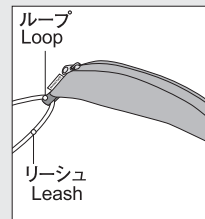

シンプルで軽量のピッケルヘッドガード

Simple, lightweight ice axe head cover

移動時や保管時に、鋭利なピッケルのヘッドをカバーします。

Covers and protects the sharp edges of the ice axe(head) when traveling or storing long term.

使用方法 Directions

ジッパーを開き、底部の開口部にピッケルを差し込みます。
Open the zipper and put the end of the ice axe through the cover.

最初にピッケルのピックを収納します。
First cover the ice axe's pick.

ブレードを収納しジッパーを閉じます。
Then cover the adze and zip the cover closed.

紛失を防止する為のリーシュを取り付けできるループです。
※リーシュ用のひもは付属していません。

There is a loop for attaching a leash to prevent losing the cover.
※Leash is not included.

- 使用可能サイズ:ヘッド長~24cm
- 素材:600デニール・ポリエステル
- ※ヘッドの形状によっては対応サイズ内でも収納できない場合があります。

- Maximum head length: 24cm
- Materials: 600-denier polyester
- ※Depending on the shape of ice axe, it may not fit even if it is within the maximum length range.