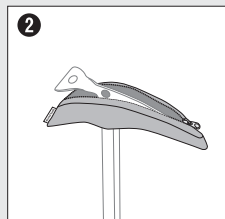

シンプルで軽量のピッケルヘッドガード

Simple, lightweight ice axe head cover

移動時や保管時に、鋭利なピッケルのヘッドをカバーします。

Covers and protects the sharp edges of the ice axe(head) when traveling or storing long term.

使用方法 Directions

ジッパーを開き、底部の開口部にピッケルを差し込みます。
Open the zipper and put the end of the ice axe through the cover.

最初にピッケルのピックを収納します。
First cover the ice axe's pick.

ブレードを収納しジッパーを閉じます。
Then cover the adze and zip the cover closed.

紛失を防止する為のリーシュを取り付けできるループです。
※リーシュ用のひもは付属していません。

There is a loop for attaching a leash to prevent losing the cover.
※Leash is not included.

- 使用可能サイズ:ヘッド長~24cm
- 素材:600デニール・ポリエステル
- ※ヘッドの形状によっては対応サイズ内でも収納できない場合があります。

- Maximum head length: 24cm
- Materials: 600-denier polyester
- ※Depending on the shape of ice axe, it may not fit even if it is within the maximum length range.