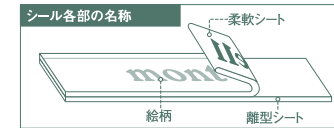

mont·bell

暗闇で光る蓄光ステッカー

イルミステッカー mont·bell

太陽や電灯などの光を蓄えて 発光するステッカーです。

- 室内光を約20分照射して約3～5時間発光
- 暗がりでの目印に
- 三次元曲面にも貼しやすい

※社内基準、社内試験による

貼付け方法

① 貼付け面の油汚れや水滴、ホコリなどを取り除き、きれいに拭き取ってください。

② シールから必要な部分を切り抜きます。

③ シールの離型シートから、上の柔軟シートと絵柄を静かに剥がしてください。

④ 貼付け位置を決定し、貼付けてください。

⑤ 絵柄をしっかりと密着させるため、指やヘラなどで柔軟シートの上から優しく擦ってください。

⑥ 柔軟シートを端から静かに剥がしてください。

取扱いの注意

- 保存時には水濡れ、油汚れ、高温多湿を避け、重量物を積み重ねないでください。
- お子様の手の届く所に放置しないでください。
- 発光の見え方には個人差があります。発光の度合いは光源や温度などの条件によっても異なります。
- 貼りかけたステッカーを剥がそうとすると、破れることがあります。