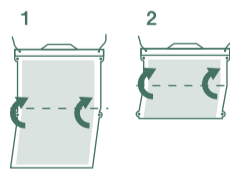

ロールアップ マップケース L

超軽量・コンパクトで防水性に優れる、
アウトドアでの使用に最適なマップケースです。

驚異の軽さ

26gと超軽量で薄いため
重量やかさ張りを気にすることなく携行できます。

優れた防水性

防水性の高いダブルファスナーを使用。
雨天時や沢登りでも地図を濡らさずに使用することができます。

地形図にぴったりのサイズ

1:25,000の地形図が、四つ折りで
収まるサイズに設計されています。

低温でも硬くなりにくい

積雪期の登山でも硬くなりやすく、使いやすい仕様になっています。

使用方法

①マップケースに地図を入れます(その際、
mont-bellのロゴが入っている面を裏にし
てください)。

②マップケース内部の空気を抜き、開口部
のダブルファスナーを確実に閉めます。

③図の1,2の順で四つ折に
します。

④両端のホックを留めます。

⑤お好みのスタイルで携行
できます。

- ・地図を入れる以外の用途でご使用にならないでください(電子機器等はいれないでください)。
- ・地図を取り出す際には、開口部に付着している水に注意してください。
- ・幼児の手の届かないところに保管してください。事故につながる恐れがあります。
- ・素材の特性上、細かいキズや折りくせがつくことがあります。

主素材：ナイロン/ポリエチレン
サイズ：外寸 27×35.5cm
内寸 26.4×35.2cm
重量：26g