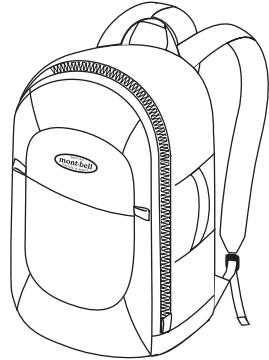

32-474-1510

mont·bell

Emergency Pack 20

災害時の1日目の行動を想定した荷物を収納するのに最適なバックパックです。一時的な緊急避難時や帰宅困難時に特に役立ちます。

●おすすめの収納例

ヘッドランプ、ホイッスル、エマージェンシーシート、簡易トイレセット、トイレトーパー、ウェットティッシュ、飲料水 500mL (2本)、救急セット、ツールナイフ、ロープ (φ6mm×7m程度)、軍手、メモ帳、油性ペン、タオル、ラジオ、充電器、マスク、食料、常備薬・持病薬、ポリ袋、現金

※収納例は別売のエマージェンシーイニシャルセットを参考にしてください。

32-474-1510

mont·bell

Emergency Pack 20

This backpack has enough volume for the things one person would need on the first day of an emergency or disaster. This is a useful backpack for when evacuation is necessary or returning home is difficult.