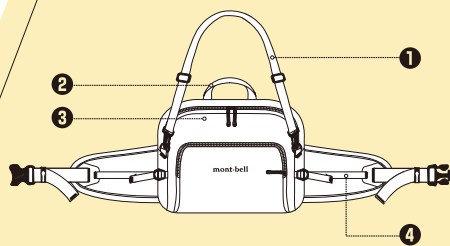

- ① ウエストベルトとの併用で荷物を安定させ、単体での使用にも対応した取り外し可能なショルダーテープ。
- ② 手持ち用のハンドル付き。
- ③ フロントポケット内には小分けできるポケットとキーフック付き。
- ④ サイドコンプレッション付きで高い安定感を実現するウエストベルトは背面に収納可能。

●主素材：ナイロン