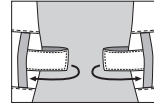

夜間も安全なリフレクティブ仕様

①リフレクティブテープ

車のライトを反射し、夜間の視認性を高めます。

②クイックリリースサポート

力がかかると自動的に解放する安全性の高い設計。
お子様の成長に合わせて位置調整も出来ます。

装着時

解放時

力がかかると自動的に
解放します。

収納方法

ショルダーストラップに
収納できます。

素材

210デニール・ナイロン・ダブルリップストップ
軽量で引き裂き強度に優れた生地を使用しています。