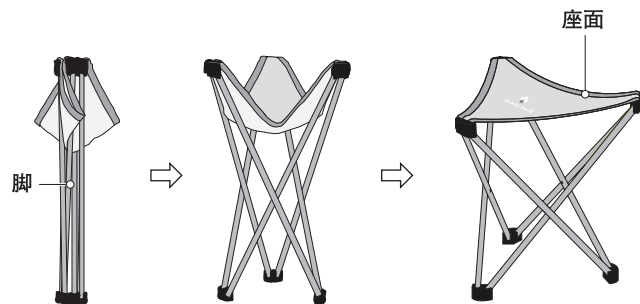

■ 使用前の点検

使用にあたっては、毎回必ず次のことを確かめてください。異常が見られた場合は使用しないでください。

- 脚に亀裂などがないか
- 脚の接合部にゆるみがないか
- 座面に破れがないか

■ 使用方法

※組み立ての際は指を挟まないように注意してください。

○組み立て方法

収納袋から取り出し、脚を持って座面が完全に開くまで広げてください。

○収納方法