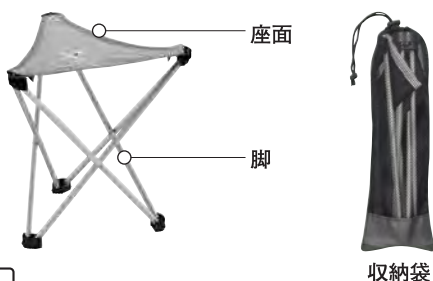

■ 特長

本製品はキャンプから登山まで使用できる軽量コンパクトな椅子です。別売のL.W.トレールローテーブル 36と合わせて使用していただくことで、軽量の装備でのキャンプができます。

■ 各部の名称

■ 安全上の注意

必ずお読みください

警告 場合により人が死亡または重傷を負う可能性が想定される内容です。軽傷または物的損害が発生する頻度が高いことが想定される内容です。

- 転倒の恐れがあるので、浅く掛けたり、無理な姿勢で使用しないでください。また、座る目的以外で使用しないでください。
- 激しく衝撃のかかるような座り方や、ゆるやかな座り方はしないでください。破損や変形の原因となることがあります。
- お子さまを座らせるときは、必ず保護者の管理のもとで使用してください。転倒の恐れがあります。
- 本製品は地盤のしっかりした平坦な場所を選んで設置してください。転倒の恐れがあります。
- 本製品をたき火などの火気の近くで、使用しないでください。変形や損傷の原因となります。