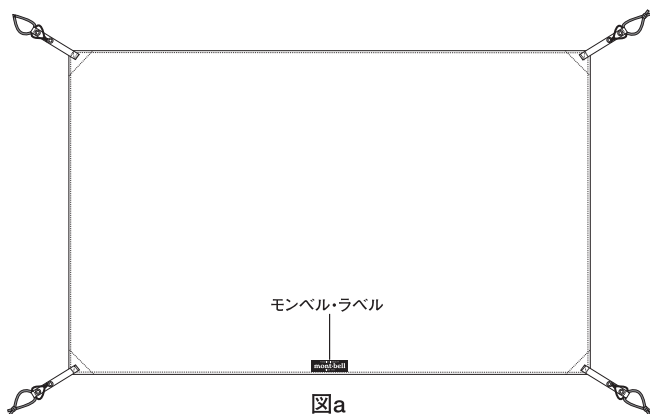

mont-bell

STELLARIDGE GROUND SHEET

ステラリッジ 1・2・3・4 グラウンドシート

この度は「ステラリッジグラウンドシート」をお買いあげいただき、誠にありがとうございます。
この商品は、ステラリッジテントのフロア（底部）の保護と防水性の向上を図るためのオプションです。
丈夫な生地を使用していますので、岩が露出していたり、ぬかるんでいるような条件の悪いテントサイトでも安心してご使用いただけます。
簡易タープとして、またはポールとレインフライを利用して自立式タープとしてもご使用いただけます。
ご使用前にこの説明書をよくお読みいただき、部品等の確認をしてください。
なお、ご不明な点などございましたら、販売店もしくは弊社コンシューマー・サービスまでお問い合わせください。
この説明書は大切に保管してください。

■設置方法

1. 通常の手順でステラリッジテント本体を組み立てます。
2. スタッパッグからグラウンドシートを取り出して地面に広げます。このときモンベル・ラベルが縫いつけてある方が地面側になるように敷きます。また、このラベルのある辺がテント本体の入り口のある辺と一致するようにします（図a参照）。
3. 地面に広げたグラウンドシートの上にテント本体を置きます。組み上がったテント四隅のグロメットに差し込まれたポールをさらにグラウンドシート四隅のグロメットに差し込み、ベグで固定します（図b参照）。

※1 より強いテンションを得る為にポールを本体内側のグロメットに差し込んだ場合はグラウンドシート側も内側のグロメットに差し込んでください。

※2 ステラリッジテントのフライシートとポールを利用して自立式タープとしてご使用になる場合は、細引きなどでポールの交点を結束するなどの工夫が必要です。

■仕様

本体:70デニール・ポリエステルタフタ
(耐水圧10,000mmウレタンコーティング)

- #1122171 ステラリッジ 1 グラウンドシート
サイズ:92cm×192cm 総重量:225g
- #1122172 ステラリッジ 2 グラウンドシート
サイズ:122cm×202cm 総重量:295g
- #1122173ステラリッジ 3 グラウンドシート
サイズ:172cm×202cm 総重量:405g
- #1122174ステラリッジ 4 グラウンドシート
サイズ:192cm×222cm 総重量:495g