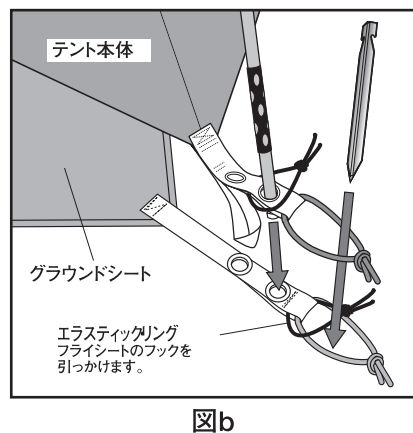

mont-bell

STELLARIDGE GROUND SHEET

ステラリッジ 1・2・3・4 グラウンドシート

この度は「ステラリッジグラウンドシート」をお買いあげいただき、誠にありがとうございます。
この商品は、ステラリッジテントのフロア（底部）の保護と防水性の向上を図るためのオプションです。
丈夫な生地を使用していますので、岩が露出していたり、ぬかるんでいるような条件の悪いテントサイトでも安心してご使用いただけます。
簡易タープとして、またはポールとレインフライを利用して自立式タープとしてもご使用いただけます。
ご使用前にこの説明書をよくお読みいただき、部品等の確認をしてください。
なお、ご不明な点などございましたら、販売店もしくは弊社コンシューマー・サービスまでお問い合わせください。
この説明書は大切に保管してください。

■設置方法

1. 通常の手順でステラリッジテント本体を組み立てます。
2. スタッパッグからグラウンドシートを取り出して地面に広げます。このときモンベル・ラベルが縫いつけてある方が地面側になるように敷きます。また、このラベルのある辺がテント本体の入り口のある辺と一致するようにします（図a参照）。
3. 地面に広げたグラウンドシートの上にテント本体を置きます。組み上がったテント四隅のグロメットに差し込まれたポールをさらにグラウンドシート四隅のグロメットに差し込み、ベグで固定します（図b参照）。

※1 より強いテンションを得る為にポールを本体内側のグロメットに差し込んだ場合はグラウンドシート側も内側のグロメットに差し込んでください。

※2 ステラリッジテントのフライシートとポールを利用して自立式タープとしてご使用になる場合は、細引きなどでポールの交点を結束するなどの工夫が必要です。

■仕様

本体:70デニール・ポリエステルタフタ
(耐水圧10,000mmウレタンコーティング)

- #1122171 ステラリッジ 1 グラウンドシート
サイズ:92cm×192cm 総重量:225g
- #1122172 ステラリッジ 2 グラウンドシート
サイズ:122cm×202cm 総重量:295g
- #1122173ステラリッジ 3 グラウンドシート
サイズ:172cm×202cm 総重量:405g
- #1122174ステラリッジ 4 グラウンドシート
サイズ:192cm×222cm 総重量:495g