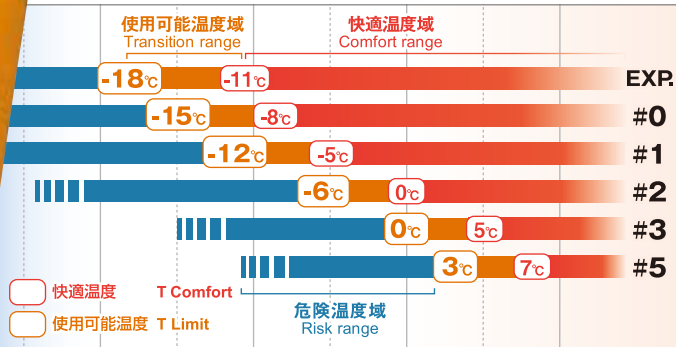

### 中綿の保温力を最大限に引き出す

Promotes lofty warmth

縫い目を極限まで減らした構造により、コールドスポットの発生を防止、中綿が本来のかさ高さのまま暖かい空気を蓄えます。

Constructed with minimal seams, allowing the insulation to maintain loft and perform to its fullest while preventing cold spots.

### 優れた保温力と速乾性を両立した中綿

Excellent heat retention and quick drying

3種類の繊維を組み合わせた独自の中綿です。速乾性を備え、収納袋からの出し入れや洗濯を繰り返しても、高い次元で耐久性と保温力を保持します。

Montbell's proprietary polyester insulation achieves excellent heat retention and extreme resilience, and is quick to dry and easy to maintain.

### 対応温度域 Temperature chart

※ISO (国際標準化機構) で定められたテスト方法で測定しています。  
\*Temperature ratings are based on ISO.

使用可能温度域 ~ 快適温度域 を参考にお選びください。

Make sure the lower limit of the transition range covers the temperature you plan to camp in.