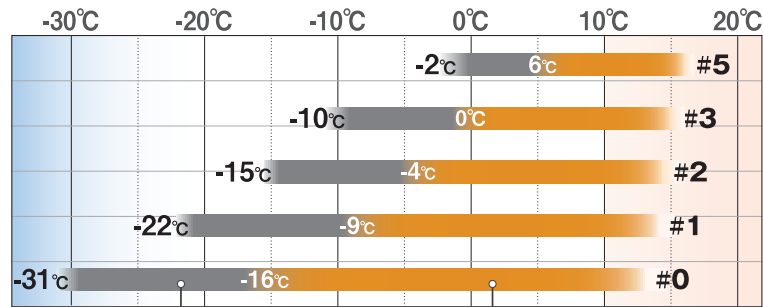

EXCELOFT[®]
HEAT RETENTION SYSTEM

スーパー スパイラル バロウバッグ[®]

伸縮して快眠をサポート

スリーピングバッグサーマルチャート

使用可能温度域

快適睡眠温度域

疲労を回復するのに必要とされる6時間の睡眠が可能な温度の目安です。チャートではグレー線で表されます。

下着などのままでも、6時間以上快適に眠ることができる温度域。チャートではオレンジ線で表されるこの温度域が、製品選びの目安になります。

WORLD PATENTED

生地とステッチをバイアス(斜め)に配置し、さらにステッチにゴム糸を使用することで、抜群の伸縮性を実現したシステム。窮屈感のない快適な寝心地を実感できます。

By integrating a woven fabric "cut on the bias" and orienting the fabric's warp and weft threads at 45 degrees to most major seam lines the sleeping bag becomes more fluid or elastic in nature. To create an even more comfortable system we utilize an elastic stitch technique to create small "gathers" in the quilting. By combining strategic seam orientation and the elasticized gathers we offer unrivaled fit and comfort. These innovations allow the sleeping bag to stretch with you as you change positions throughout the night, drawing the insulation closer to your body and eliminating drafty dead spaces. Keep body heat inside your sleeping bag, where it belongs.