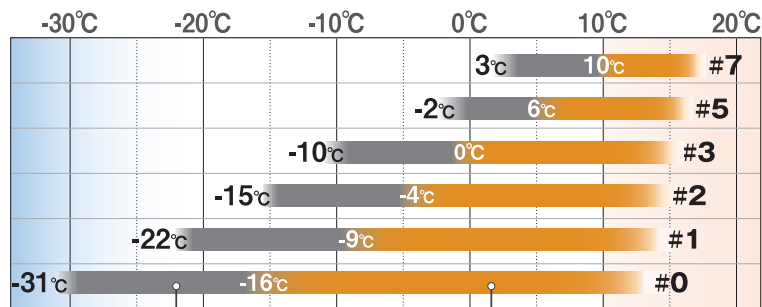

mont·bell

GOOSE DOWN 650FP

スパイラル ダウンハガー®

伸縮して快眠をサポート

スリーピングバッグサーマルチャート

使用可能温度域

疲労を回復するのに必要とされる6時間の睡眠が可能となる温度の目安です。チャートではグレー線で表されます。

快適睡眠温度域

下着などのままでも、6時間以上快適に眠ることができる温度域。チャートではオレンジ線で表されるこの温度域が、製品選びの目安になります。

コストパフォーマンスに優れる 快適モデル

Great Comfort and affordably priced

システム
System

SPIRAL-STRETCH™
SYSTEM

WORLD PATENTED

スパイラル
ストレッチ™ システム (特許取得済)

SPIRAL-STRETCH™ SYSTEM
(US patent No. 7,900,301)

生地とステッチをバイアス(斜め)に配置することで伸縮性を持たせたシステム。快適さと軽量・コンパクトを両立しています。

By integrating a woven fabric "cut on the bias" and orienting the fabric's warp and weft threads at 45 degrees to major seam lines this sleeping bag becomes more fluid or elastic in nature.