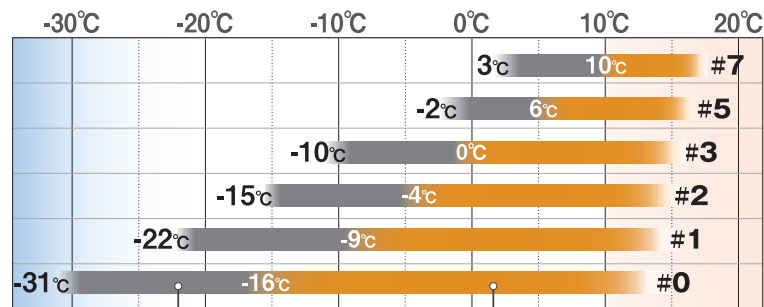

mont·bell

GOOSE DOWN 650FP

スパイラル ダウンハガー®

伸縮して快眠をサポート

スリーピングバッグサーマルチャート

使用可能温度域

疲労を回復するのに必要とされる6時間の睡眠が可能な温度の目安です。チャートではグレー線で表されます。

快適睡眠温度域

下着などのままでも、6時間以上快適に眠ることができる温度域。チャートではオレンジ線で表されるこの温度域が、製品選びの目安になります。

コストパフォーマンスに優れる 快適モデル

Great Comfort and affordably priced

システム
System

SPIRAL-STRETCH™
SYSTEM

WORLD PATENTED

スパイラル
ストレッチ™ システム (特許取得済)

SPIRAL-STRETCH™ SYSTEM
(US patent No. 7,900,301)

生地とステッチをバイアス(斜め)に配置することで伸縮性を持たせたシステム。快適さと軽量・コンパクトを両立しています。

By integrating a woven fabric "cut on the bias" and orienting the fabric's warp and weft threads at 45 degrees to major seam lines this sleeping bag becomes more fluid or elastic in nature.