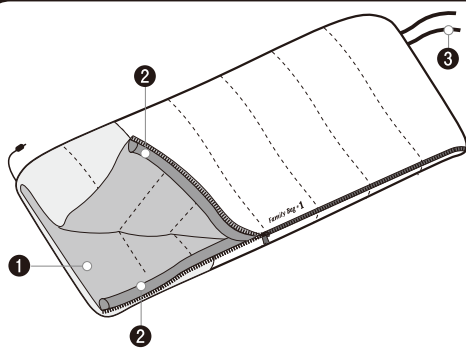

Family Bag #1,#3,#5

ファミリーバッグ#1,#3,#5

寝心地が良く、コンパクトに収納できるファミリーキャンプに最適な封筒型寝袋です。

ジッパーを開きブランケットとして使用したり、2つをつなげて大型の寝袋としても使用できます。

HOLLOW FIBER

高い保温力を持ち、メンテナンスが容易なホロウファイバー（中空ポリエステル綿）を使用しています。

- ① 肌に直接触れる裏面の生地には、肌触りの良い綿を混紡した生地を使用しています。
 - ② ファミリーバッグ#1には寒気を防ぐ中綿入りフラップを装備しています。
 - ③ 足元には収納の際に巻いて結べる便利なひも付き。
- スタッフバッグの表地の一部に肌触りが良い生地を使用し、枕として使用できます。

ジッパーを使ってジョイントできます。

2つのファミリーバッグをサイドジッパーでつなぎ大型の寝袋として使用できます。#1～#5は各々違うタイプでも接続できます。

※旧モデルとのジョイントは出来ません。