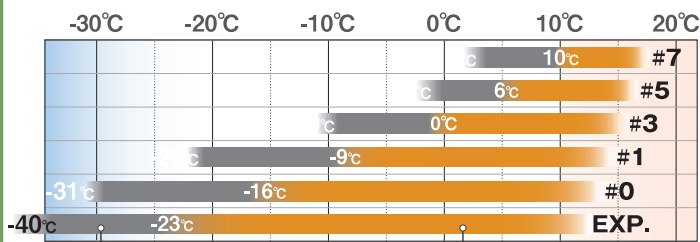

HOLLOW FIBER スパイラル ホロウバッグ

伸縮して快眠をサポート

スリーピングバッグサーマルチャート

使用可能温度域
 疲労を回復するのに必要とされる6時間の睡眠が可能となる温度の目安です。チャートではグレー線で表されます。

快適睡眠温度域
 下着などのままでも、6時間以上快適に眠ることができる温度域。チャートではオレンジ線で表されるこの温度域が、製品選びの目安になります。

コストパフォーマンスに優れ、
ファミリーキャンプに最適

By integrating a woven fabric "cut on the bias" and orienting the fabric's warp and weft threads at 45 degrees to major seam lines the sleeping bag becomes more fluid or elastic in nature. The result is a flexible sleeping bag that makes "tent life" more bearable without the additional weight and fabric required in our Super Spiral-Stretch System.