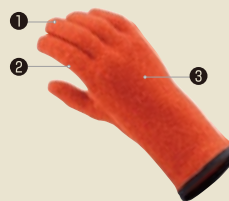

44-589-1006

保温性に優れた
交換用ウールニットライナー

ウールニットライナー

卓越した保温性を持つメリノウールを採用し、手の甲は保温性に優れたパイル地、掌は操作性を重視したフラットな編み構造です。また、指先に縫い目がなくゴロつきません。厚手はより保温性を、薄手はより操作性を重視した仕様になっています。

- ① 縫い目がなくフィット感、操作性に優れた指先。
- ② 操作性の良い掌。
- ③ 保温性に優れた甲。

グローブサイズ (cm)

男性用	XS	S	M	L	XL	女性用	M	L
掌囲	18	19	20	21	22	掌囲	18	19